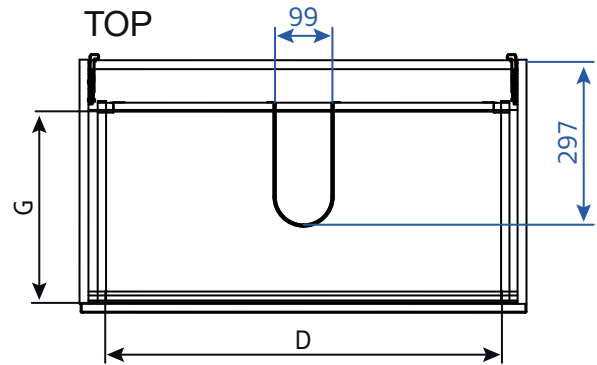

NORRO

®

VOGUE

Art.nr
 320020
 320021
 320022
 320023
 320030
 320031
 320032
 320033

830mm for 20mm basin*
 815mm for 35mm basin*
 730mm for 20mm countertop*

	600	800	900	1000		
A	600	800	900	1000	E	455
B	512	712	812	912	F	77
C	454	654	754	854	G	344
D	482	682	782	882		[mm]