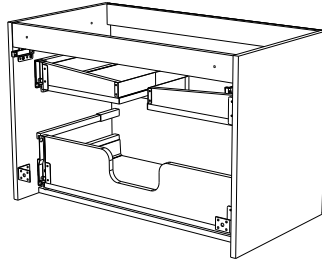

NORRO

®

VOGUE

Art.nr
 320020
 320021
 320022
 320023
 320030
 320031
 320032
 320033

830mm for 20mm basin*
 815mm for 35mm basin*
 730mm for 20mm countertop*

	600	800	900	1000		
A	600	800	900	1000	E	455
B	512	712	812	912	F	77
C	454	654	754	854	G	344
D	482	682	782	882		[mm]