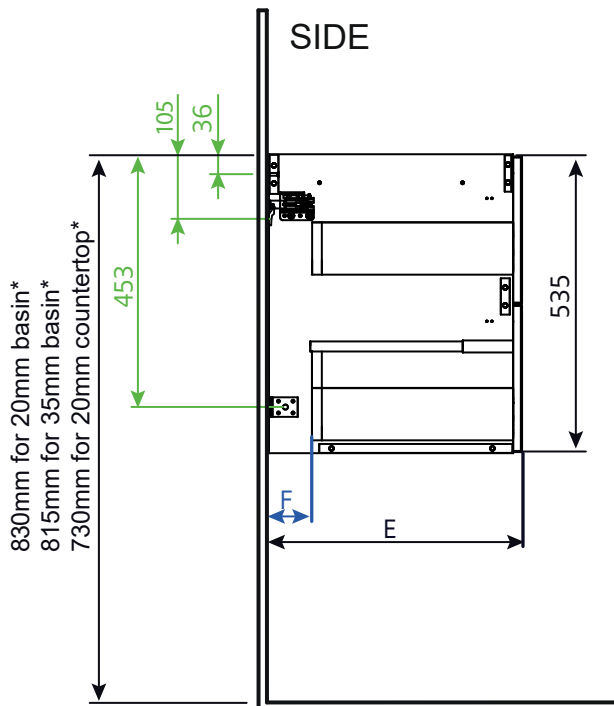

NORRO

®

VOGUE

Art.nr
 320020
 320021
 320022
 320023
 320030
 320031
 320032
 320033

830mm for 20mm basin*
 815mm for 35mm basin*
 730mm for 20mm countertop*

	600	800	900	1000		
A	600	800	900	1000	E	455
B	512	712	812	912	F	77
C	454	654	754	854	G	344
D	482	682	782	882		[mm]