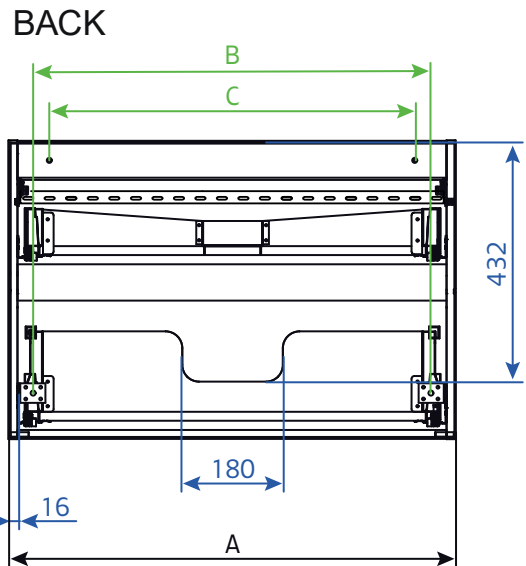

NORRO

®

VOGUE

Art.nr
 320020
 320021
 320022
 320023
 320030
 320031
 320032
 320033

830mm for 20mm basin*
 815mm for 35mm basin*
 730mm for 20mm countertop*

	600	800	900	1000		
A	600	800	900	1000	E	455
B	512	712	812	912	F	77
C	454	654	754	854	G	344
D	482	682	782	882		[mm]