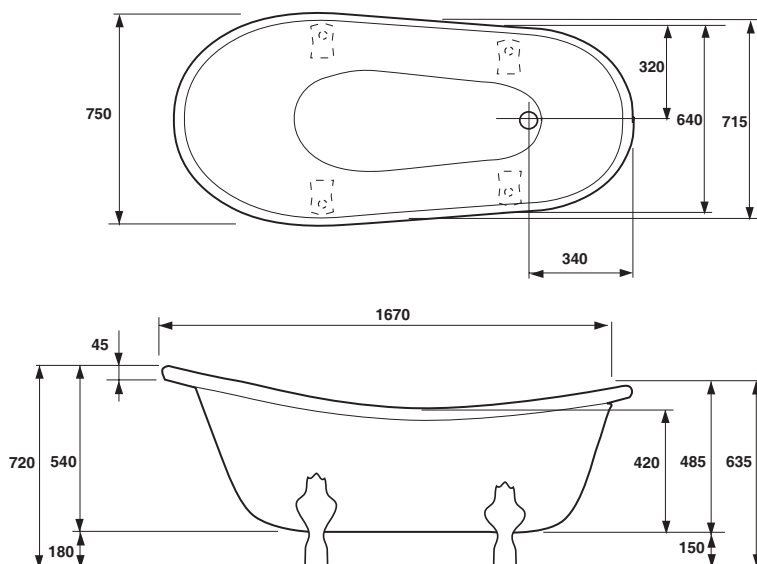

### Fotplacering

För att undvika att en stödfot hamnar mitt övergolvsbrunnen bör du kontrollera var karetsstödfötter och utlopp är placerade.

### Yttermått

Modell	Queen 1670	
Storlek, mm	1670x750x720	
Volym	196 liter	
Vikt exkl. fötter	72 kg	