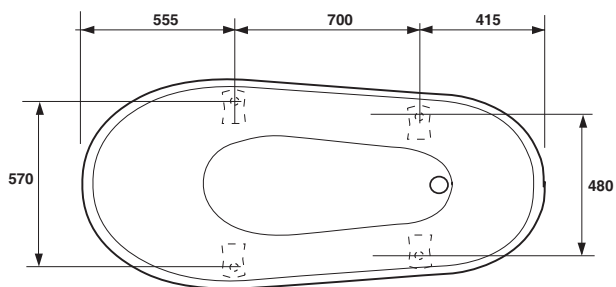

### Fotplacering

För att undvika att en stödfot hamnar mitt övergolvsbrunnen bör du kontrollera var karetsstödfötter och utlopp är placerade.

### Yttermått

Modell	Queen 1670	
Storlek, mm	1670x750x720	
Volym	196 liter	
Vikt exkl. fötter	72 kg	