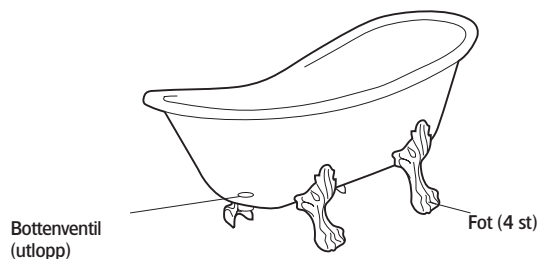

Hafa®

Queen 1670

SE

Fotplacering

För att undvika att en stödfot hamnar mitt övergolvsbrunnen bör du kontrollera var karetsstödfötter och utlopp är placerade.

Yttermått

Modell	Queen 1670	
Storlek, mm	1670x750x720	
Volym	196 liter	
Vikt exkl. fötter	72 kg	

Material

Karet är framställt i gjutmarmor av högsta kvalitet som håller värmen bra. Karet har en mycket hög och hållbar ytfinish som förhindrar att microorganismer får fäste. Gjutmarmorn är också mycket lätt att rengöra. Om karet tappas glansen går det utmärkt att vaxa med vanligt bil eller båt vax. Justerbara fötter gör det lätt att passa in karet på alla golv. Karet levereras med komplett avloppssats.

Vattenvolym

Volym 196 liter

Tänk på

Vid inbyggnad skall karet finnas på plats då avvikelse i mått kan förekomma.

Rätt till ändringar i specifikationen förbehålles

SE-09.49 Queen 1670

Hafa®

Hafa
Svarvaregatan 5, Box 525
SE-301 80 Halmstad
SWEDEN

www.hafa.se
www.hafa.dk
www.hafabad.no
www.hafa.fi
www.hafabathroom.ru
www.hafa.eu

E-mail:
service@hafa.se

5 years
warranty