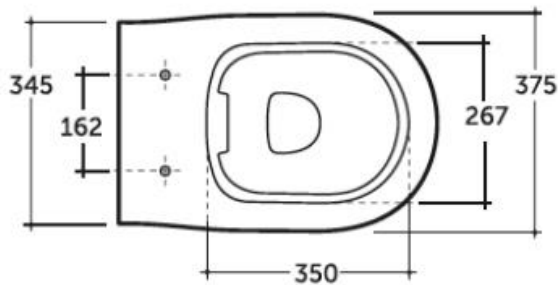

Seina wc-pott Bari R joonis

Net: 28,3 kg.
Gross: 29,8 kg.