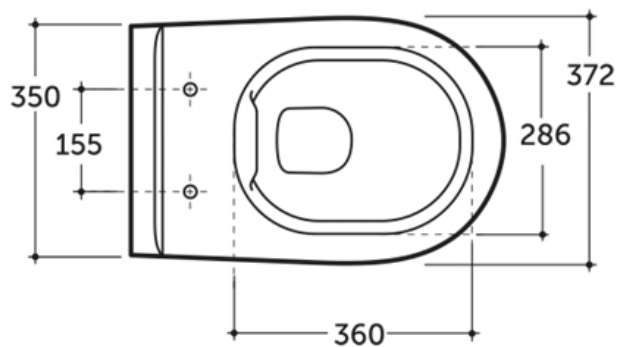

WC-pott Trino joonis

Net: 25,7 kg.
Gross: 27,0 kg.