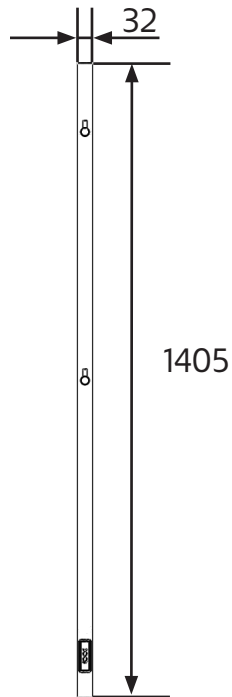

Hafa®

GRACE

1409640

SE: Borra aldrig hål i väggen utan att först ha kontrollerat måtten på det aktuella exemplaret.

NO: Bor aldri hull i veggen uten å først kontrollere dimensjonene av den nåværende element.

DK: Bor aldrig huller i væggen uden først at kontrollere dimensionerne af den nuværende vare.

FI: Ennen poraamista-tarkistathan reikien mittasuhteet tuotteestasi.

GB: Before drilling any holes to the wall always check the position for the fixtures for the product itself.