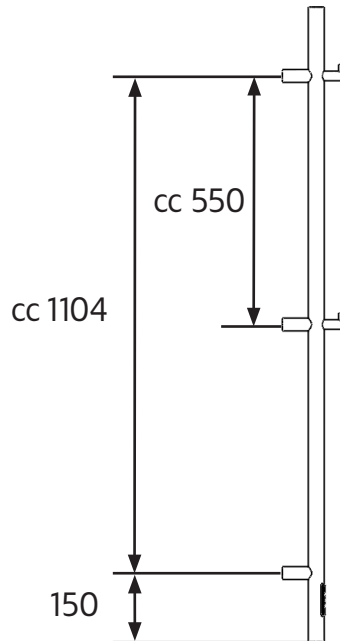

Hafa®

GRACE

1409640

SE: Borra aldrig hål i väggen utan att först ha kontrollerat måtten på det aktuella exemplaret.

NO: Bor aldri hull i veggen uten å først kontrollere dimensjonene av den nåværende element.

DK: Bor aldrig huller i væggen uden først at kontrollere dimensionerne af den nuværende vare.

FI: Ennen poraamista-tarkistathan reikien mittasuhteet tuotteestasi.

GB: Before drilling any holes to the wall always check the position for the fixtures for the product itself.