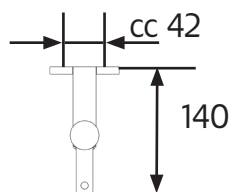

Hafa®

GRACE

1409640

SE: Borra aldrig hål i väggen utan att först ha kontrollerat måtten på det aktuella exemplaret.

NO: Bor aldri hull i veggen uten å først kontrollere dimensjonene av den nåværende element.

DK: Bor aldrig huller i væggen uden først at kontrollere dimensionerne af den nuværende vare.

FI: Ennen poraamista-tarkistathan reikien mittasuhteet tuotteestasi.

GB: Before drilling any holes to the wall always check the position for the fixtures for the product itself.