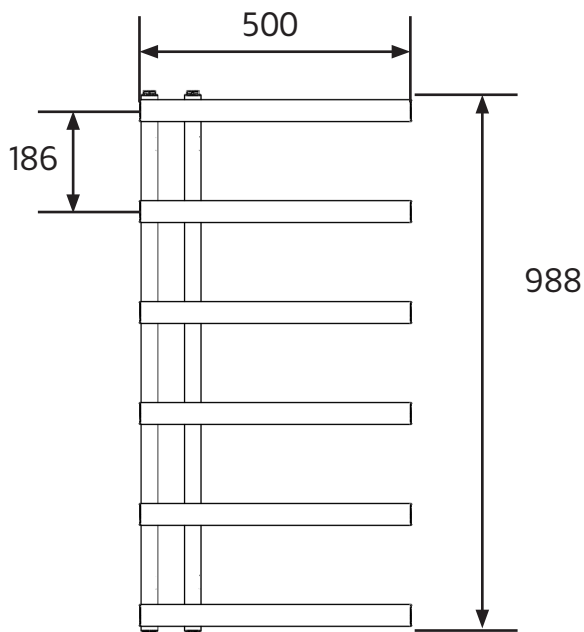

Hafa®

LOOK
1509965

SE: Borra aldrig hål i väggen utan att först ha kontrollerat måtten på det aktuella exemplaret.

NO: Bor aldri hull i veggjen uten å først kontrollere dimensjonene av den nåværende element.

DK: Bor aldrig huller i væggen uden først at kontrollere dimensionerne af den nuværende vare.

FI: Ennen poraamista-tarkistathan reikien mittasuhteet tuotteestasi.

GB: Before drilling any holes to the wall always check the position for the fixtures for the product itself.