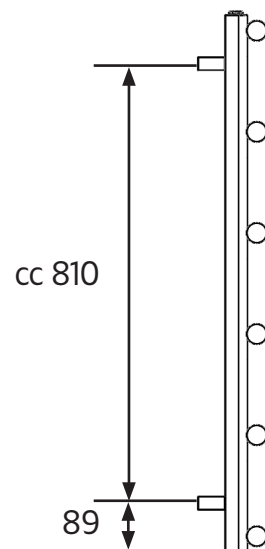

Hafa®

LOOK
1509965

SE: Borra aldrig hål i väggen utan att först ha kontrollerat måtten på det aktuella exemplaret.

NO: Bor aldri hull i veggjen uten å først kontrollere dimensjonene av den nåværende element.

DK: Bor aldrig huller i væggen uden først at kontrollere dimensionerne af den nuværende vare.

FI: Ennen poraamista-tarkistathan reikien mittasuhteet tuotteestasi.

GB: Before drilling any holes to the wall always check the position for the fixtures for the product itself.