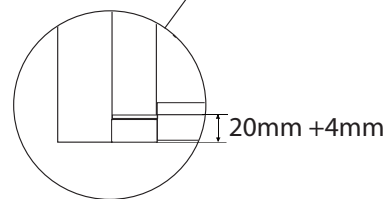

## IglooPro™ Round 80x80

145 04 00/145 06 60

[www.hafa.se](http://www.hafa.se)