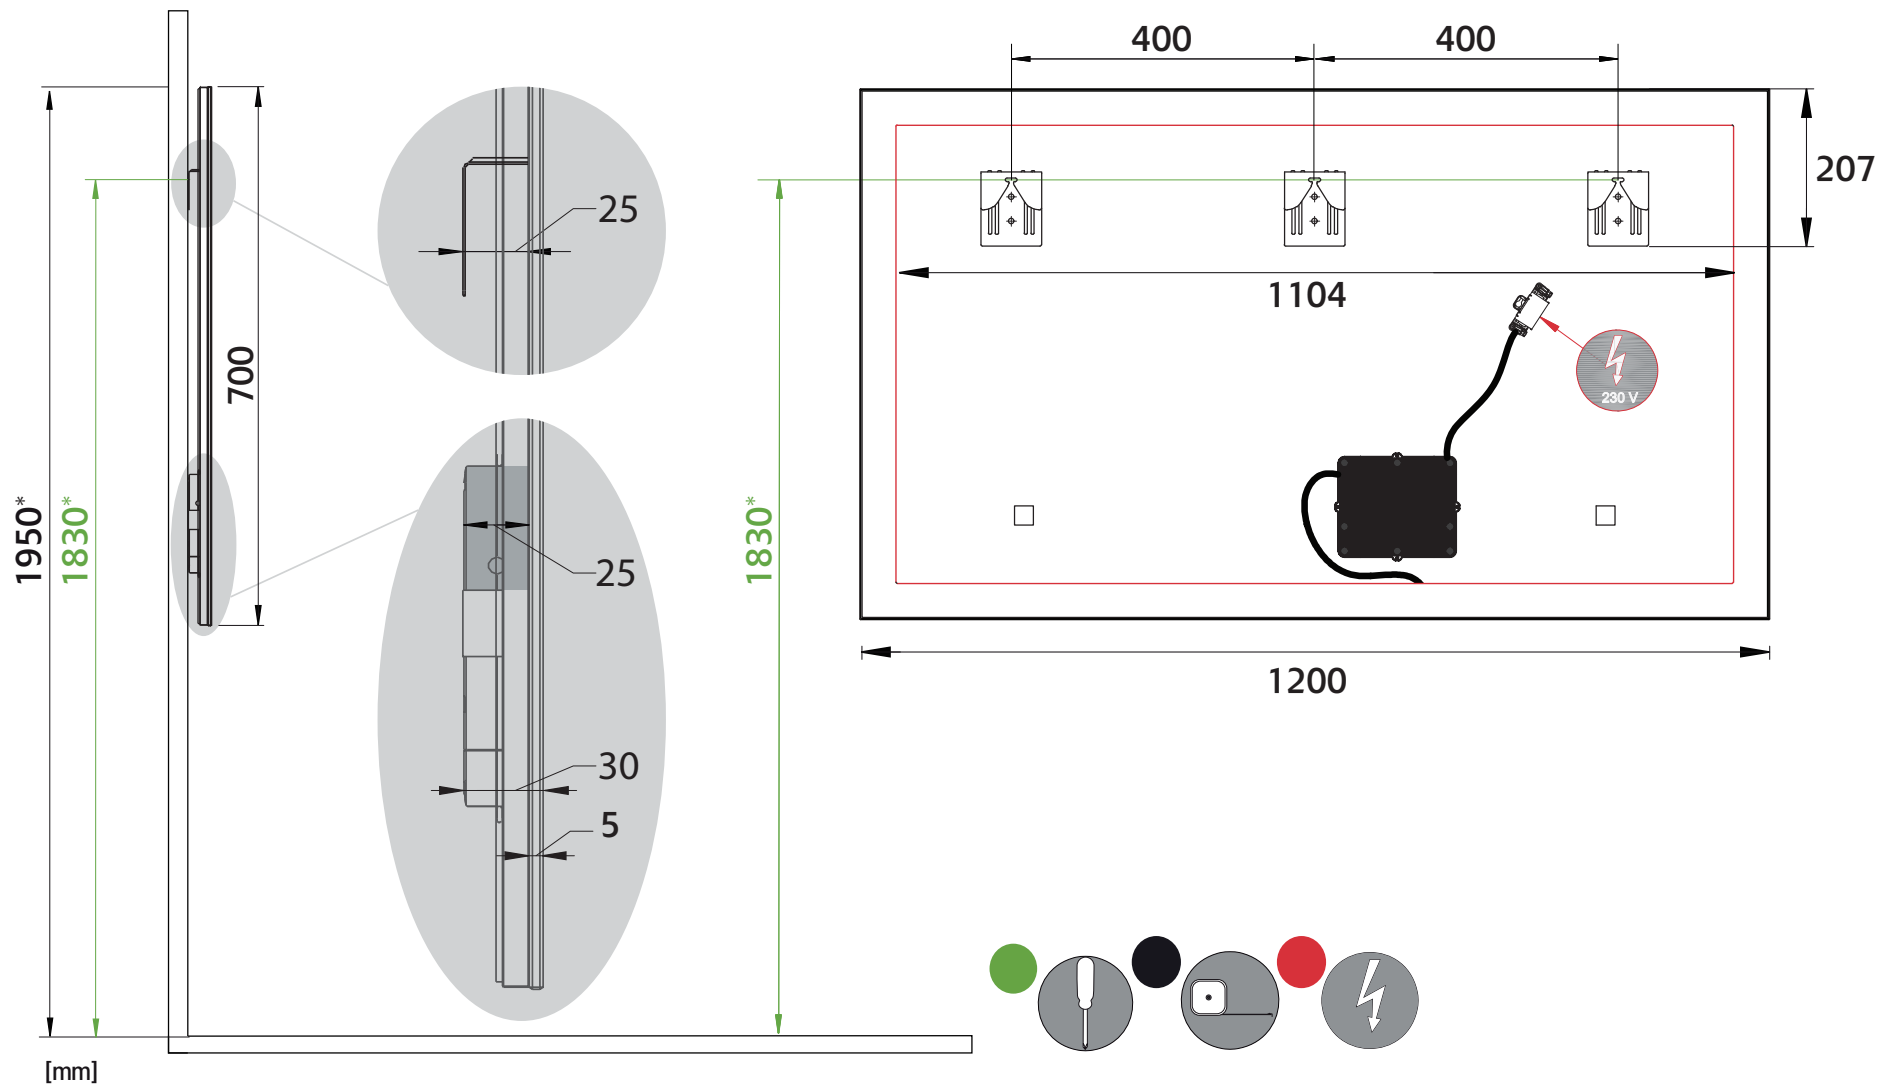

Hafa[®] Square 1000

126 72 27

2020-12-21

* SE Rekommendation NO Anbefale ENG Recommendation FI Suositus DK Anbefale

Hafa[®] Square 1200

126 72 28

2020-12-21

* SE Rekommendation **NO** Anbefale **ENG** Recommendation **FI** Suositus **DK** Anbefale