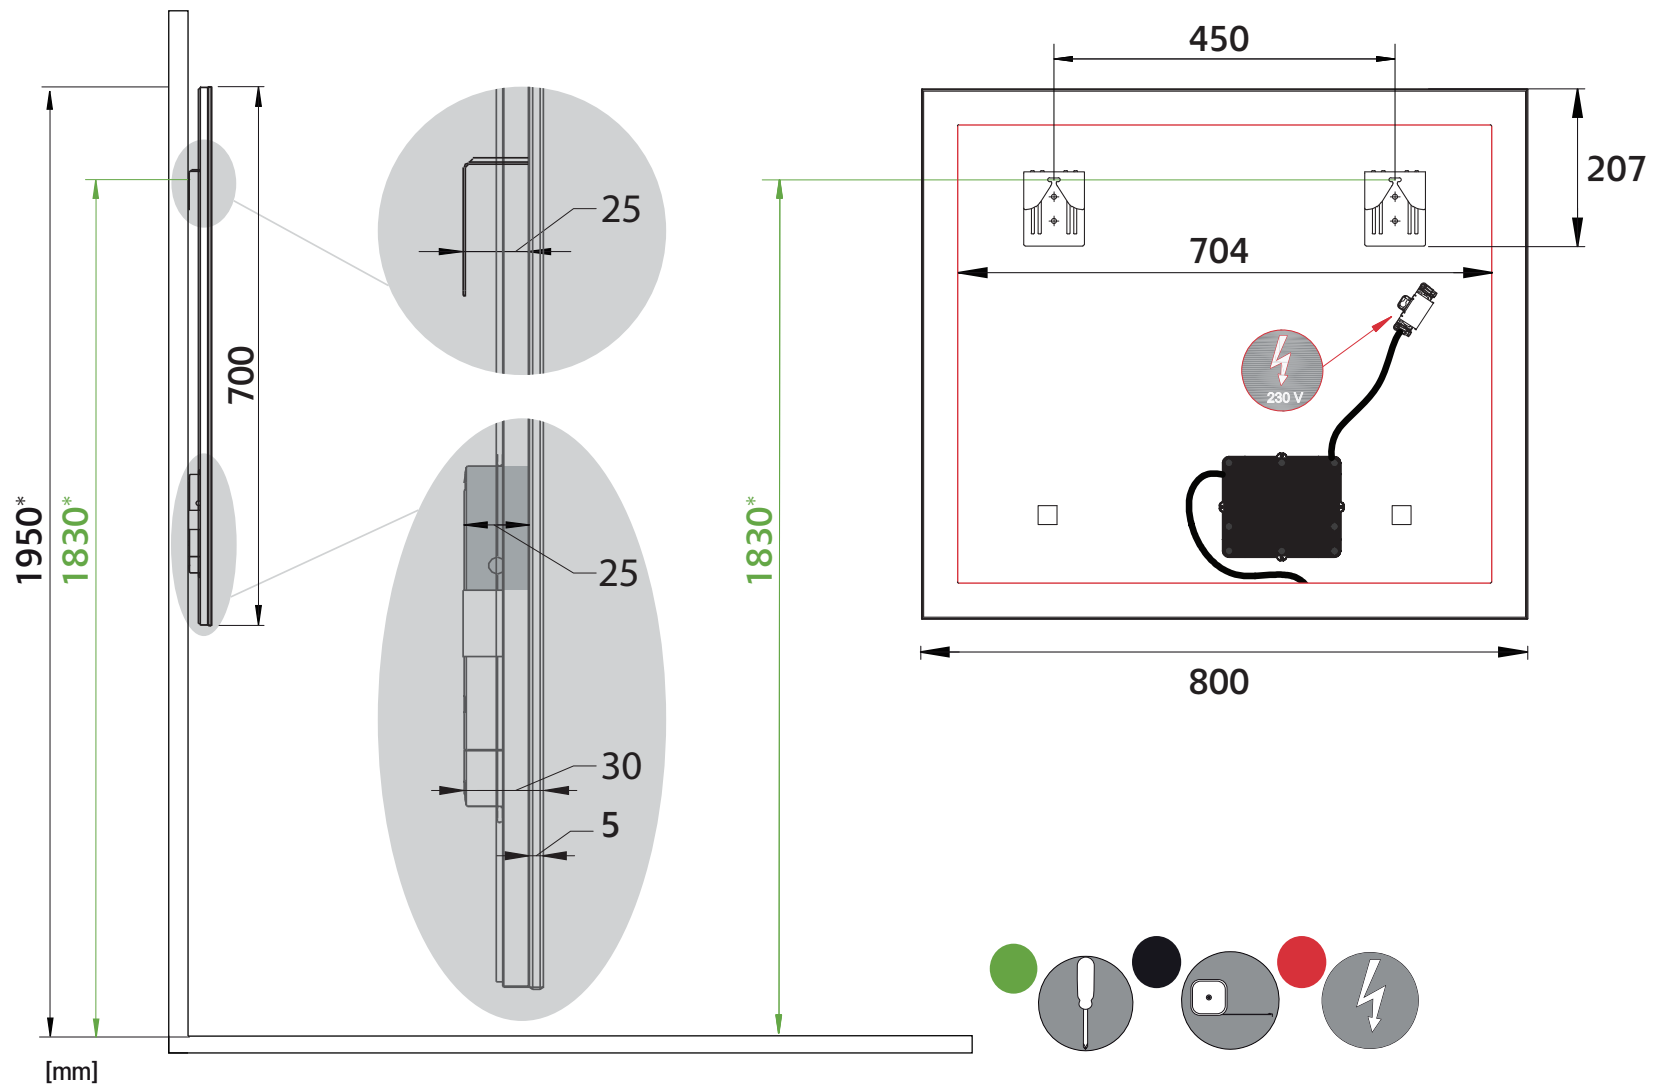

Hafa® Square 800

126 72 25

2020-12-21

* SE Rekommendation NO Anbefale ENG Recommendation FI Suositus DK Anbefale