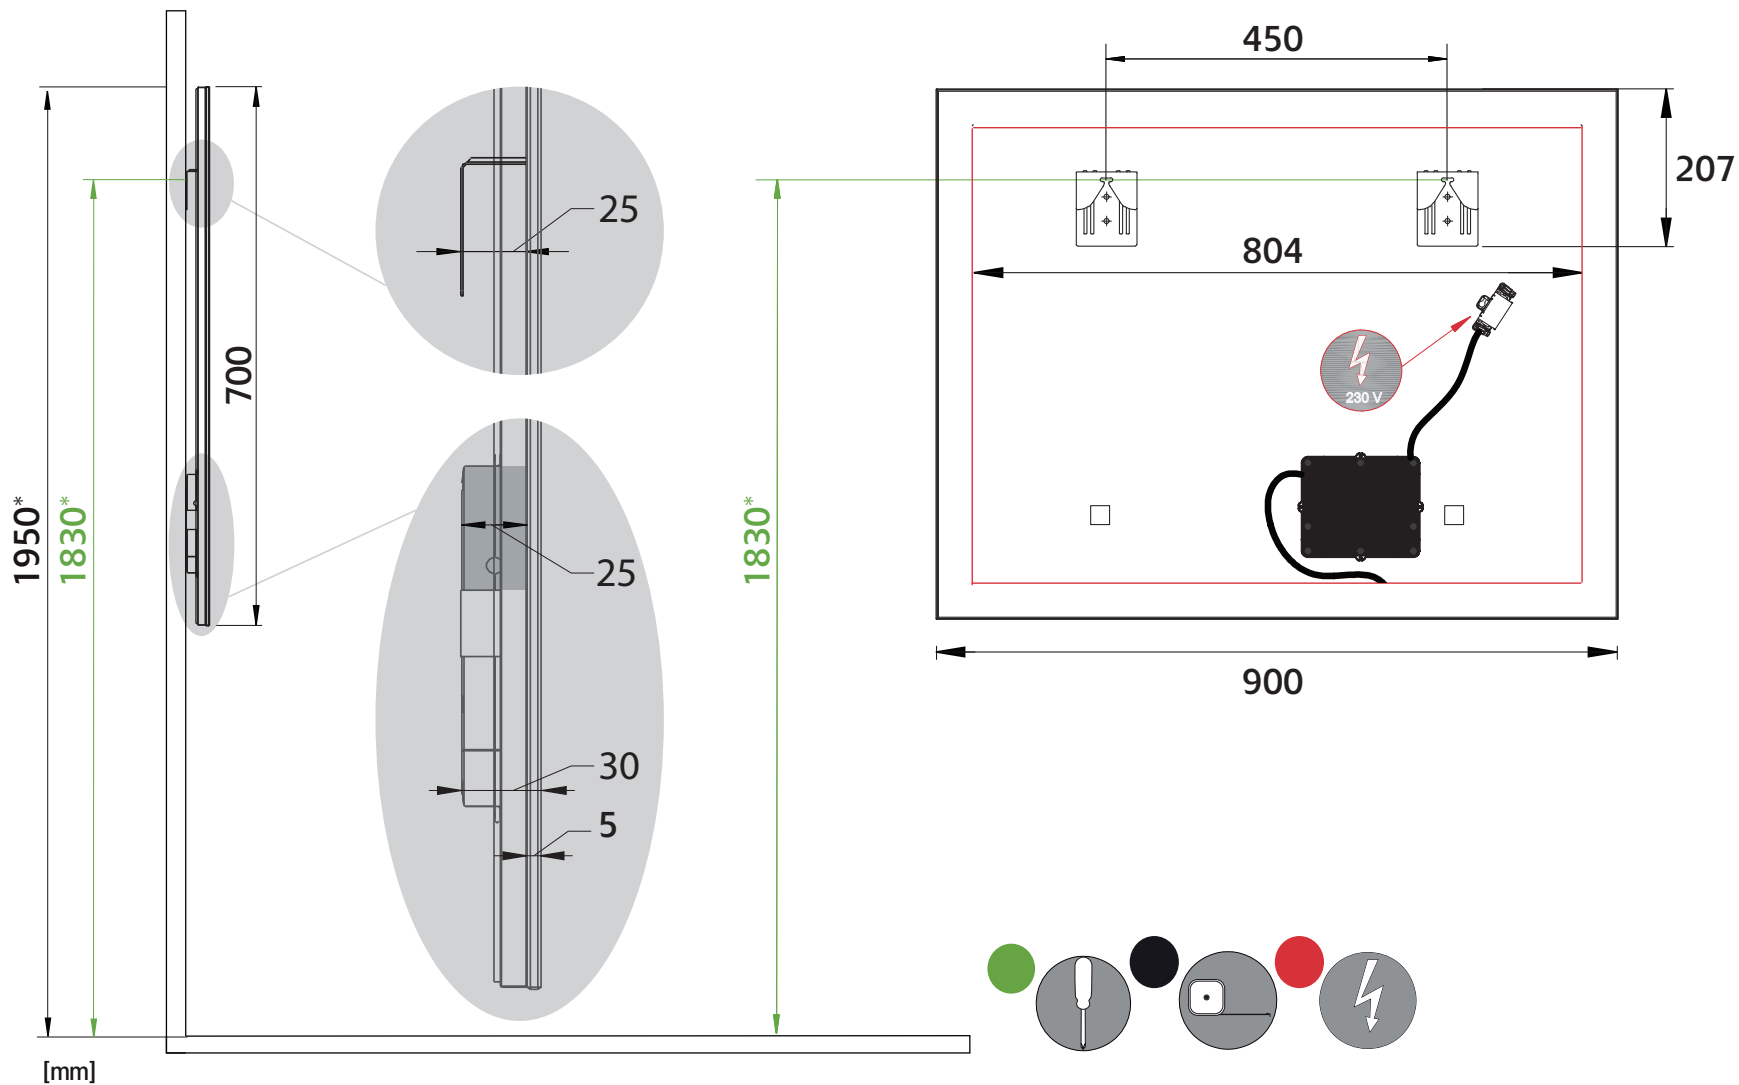

Hafa® Square 900

126 72 26

2020-12-21

* SE Rekommendation NO Anbefale ENG Recommendation FI Suositus DK Anbefale