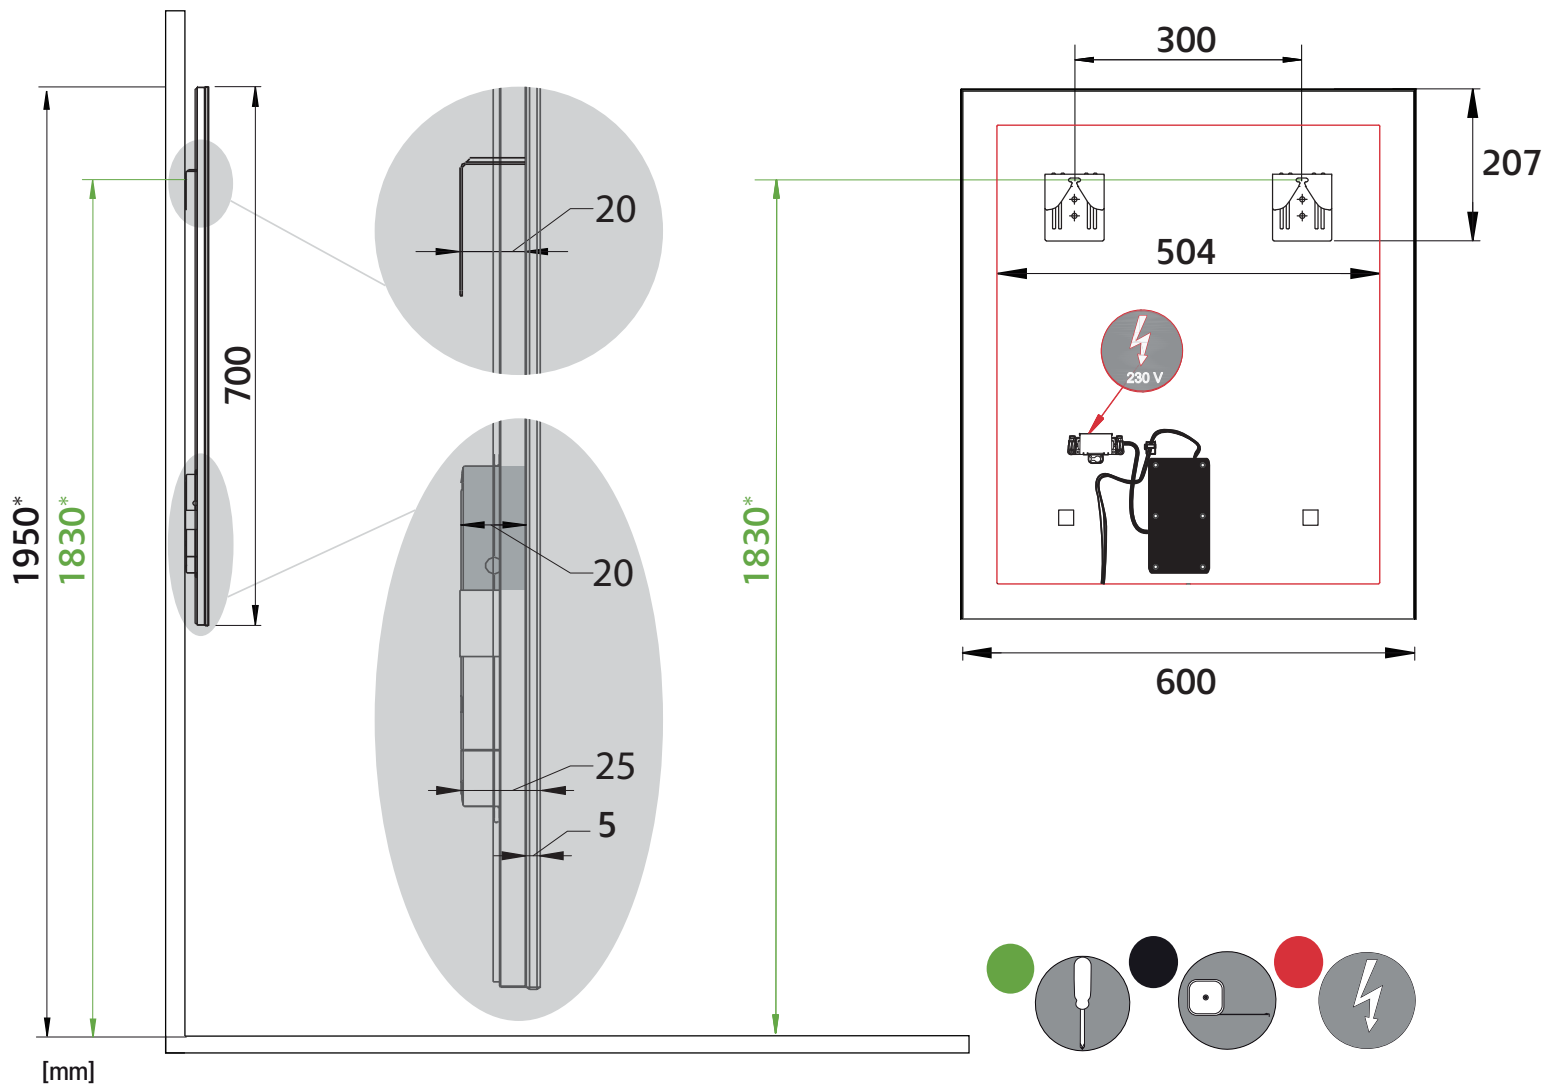

Hafa[®] Square 420

126 72 23

2020-12-21

* SE Rekommendation NO Anbefale ENG Recommendation FI Suositus DK Anbefale

Hafa[®] Square 600

126 72 24

2020-12-21

* SE Rekommendation **NO** Anbefale **ENG** Recommendation **FI** Suositus **DK** Anbefale