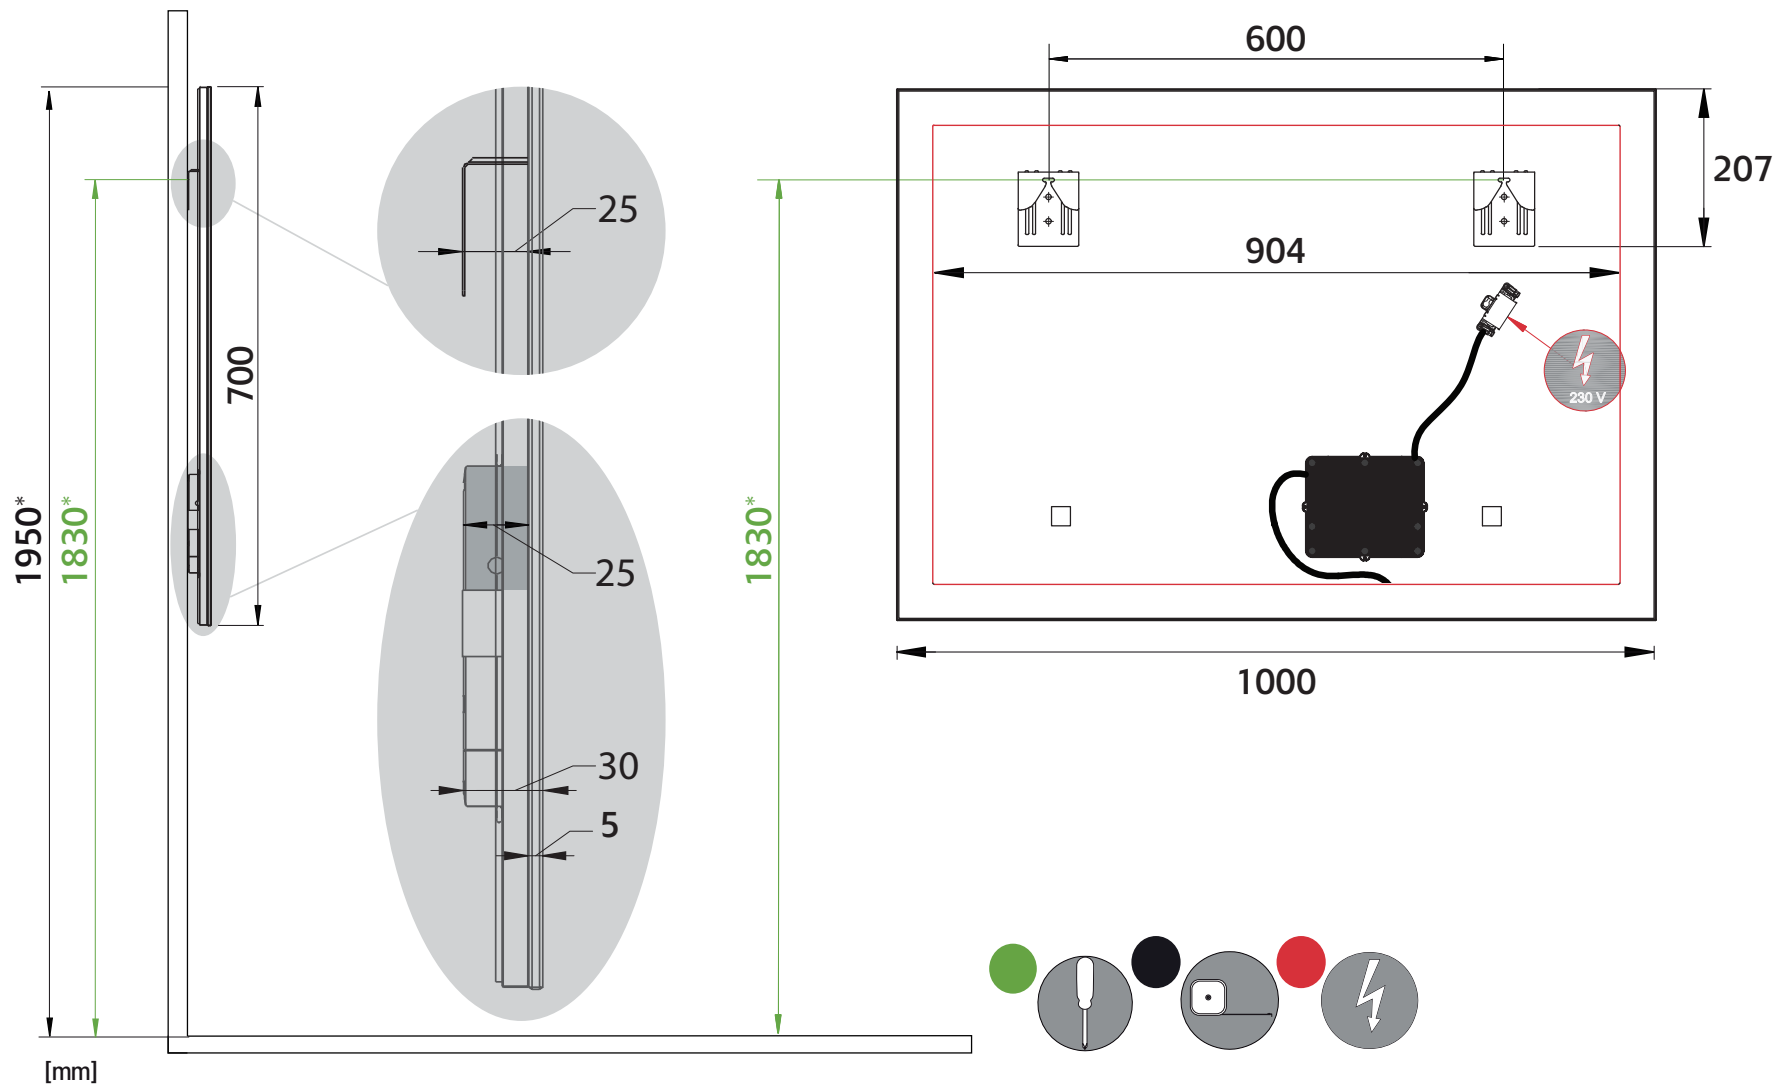

Hafa[®] Square 1000

126 72 27

2020-12-21

* SE Rekommendation NO Anbefale ENG Recommendation FI Suositus DK Anbefale

Hafa[®] Square 1200

126 72 28

2020-12-21

* SE Rekommendation **NO** Anbefale **ENG** Recommendation **FI** Suositus **DK** Anbefale