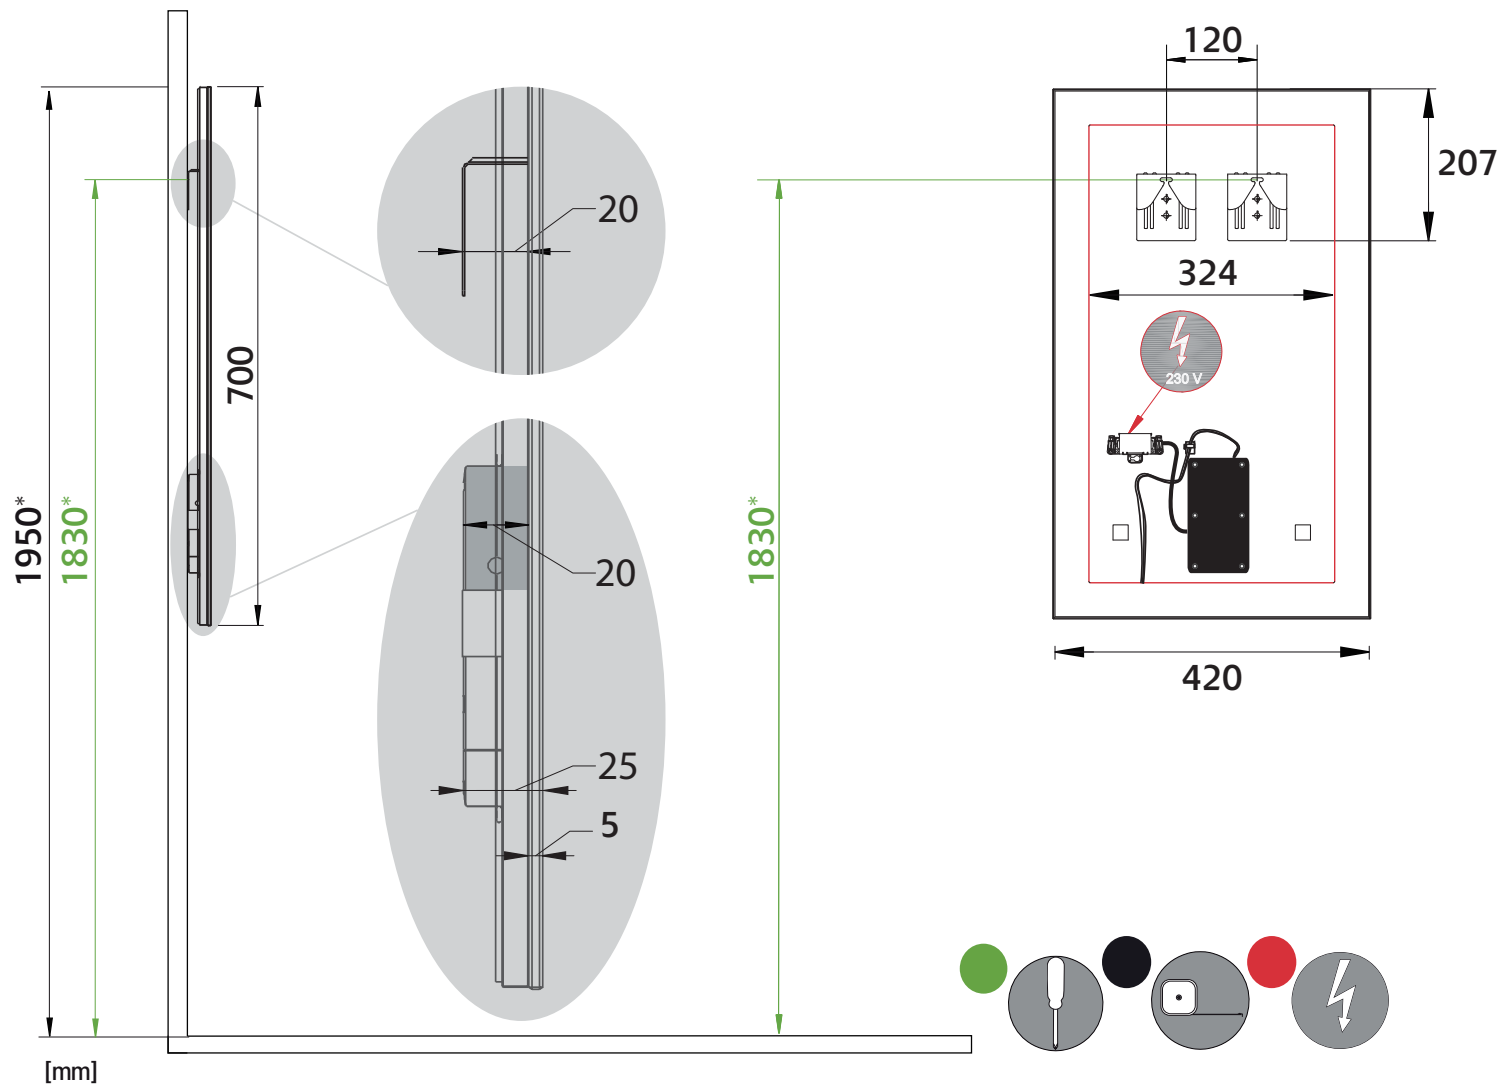

Hafa[®] Square 420

126 72 23

2020-12-21

* SE Rekommendation NO Anbefale ENG Recommendation FI Suositus DK Anbefale

Hafa[®] Square 600

126 72 24

2020-12-21

* SE Rekommendation **NO** Anbefale **ENG** Recommendation **FI** Suositus **DK** Anbefale