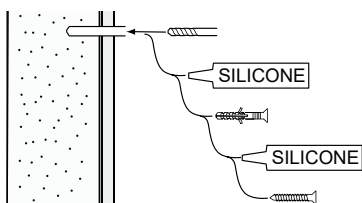

FI

Kun Käytät asennuksessa liimaa niin noudata liimausohjeita.
Käytä Hafa liima-alustaa 1450390 sekä liimasarjaa 1450391.
Varmista että alusta kestää painon.

ENG

When installing with adhesive, follow the instruction for use for the adhesive. Use glue brackets 1450390 and glue kit 1450391. Make sure the underlying structure is strong and can withstand the expected loads.

alt.

SE

Skruvinfästningar ska göras i betong eller annan massiv konstruktion, träreglar, träkortlingar eller i konstruktion som är provad och godkänd för infästning, till exempel skivkonstruktion. Se exempel på godkända konstruktioner på säkervatten.se. Material för tätning ska fästa mot underlaget och vara vattenbeständigt, mögelresistent och åldersbeständigt. Krav på tätning gäller både i våtzone 1 och 2.