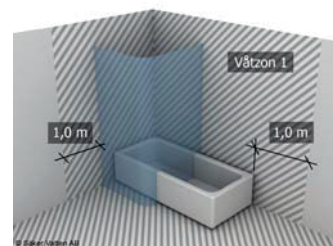

GB

Below are Swedish recommendations:
Screw fastenings should be made in concrete or other solid structure, wooden studs, wooden noggings or in structures that have been tested and approved for fastenings, for example a sheet construction. See examples of approved constructions at säkervatten.se. Sealing substances must fixate to the materials it aims to seal, be waterproof, mould-resistant and age-resistant. Requirements for sealing apply in wet zones 1 and 2.