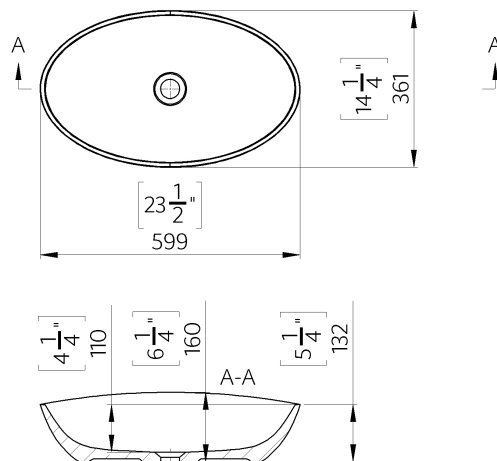

## Tehniline info:

Tootekood:	SCHS418
Kategooria:	valamu
Paigaldus:	pinnapealne
Kuju:	ovaalne
Mõõdud:	P: 599 mm L: 361 mm K: 160 mm
Materjal:	komposiitkivi
Ülejooks:	puudub
Kausi asend:	keskne
Pinnaviimistlus:	läikiv
Tekstuur:	puudub
Netokaal:	9.4 kg
Brutokaal:	10.3 kg