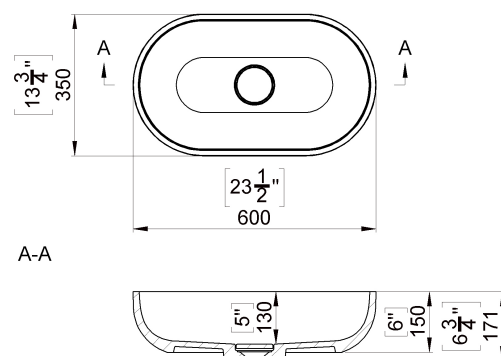

**Vastupidav
temperatuurimuutustele**
Euroopa Norm EN 14688

Antibakteriaalne
ISO 22196

CE
Toode vastab Euroopa normidele

Joonis:

Tehniline info:

Tootekood:	SCHS419
Kategooria:	valamu
Paigaldamine:	pinnapealne
Kuju:	ovaalne
Mõõdud:	L: 350 mm P: 600 mm K: 171 mm
Materjal:	komposiitkivi
Ülejooks:	puudub
Dolomiitkate:	jah
Kausi asend:	keskne
Pinnaviimistlus:	läikiv
Tekstuur:	puudub
Netokaal:	11 kg
Brutokaal:	12 kg