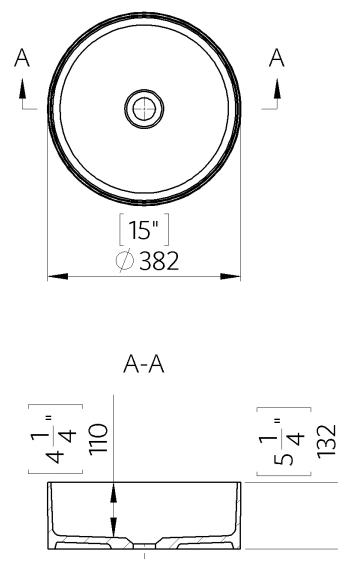

Kivivalamu Grace Rounded

SPA
SCHÖNBERG

 **Vastupidav
temperatuurimuutustele**
Euroopa Norm EN 14688

 **Antibakteriaalne**
ISO 22196

 **CE**
Toode vastab Euroopa normidele

Joonis:

Tehniline info:

Tootekood:	SCHS425
Kategooria:	valamu
Paigaldamine:	pinnapealne
Kuju:	ümar
Mõõdud:	P: 380 mm L: 380 mm K: 132 mm
Materjal:	komposiitkivi
Ülejooks:	puudub
Kausi asend:	keskne
Tekstuur:	puudub
Netokaal:	6.2 kg
Brutokaal:	7 kg