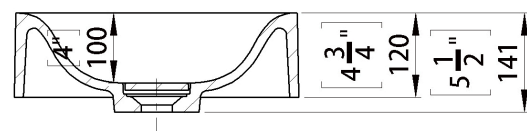

## Tehniline info:

Tootekood:	SCHS427
Kategooria:	valamu
Paigaldamine:	pinnapealne
Kuju:	ovaalne
Mõõdud:	P: 404 mm L: 404 mm K: 121 mm
Materjal:	komposiitkivi
Ülejooks:	puudub
Dolomiitkate:	jah
Kausi asend:	keskne
Pinnaviimistlus:	läikiv
Tekstuur:	puudub
Netokaal:	9 kg
Brutokaal:	10 kg