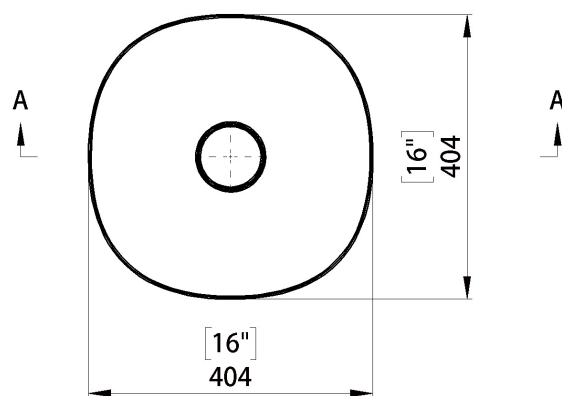

Vastupidav
temperatuurimuutustele
Euroopa Norm EN 14688

Antibakteriaalne
ISO 22196

CE
Toode vastab Euroopa normidele

Joonis:

A-A

Tehniline info:

Tootekood:	SCHS427
Kategooria:	valamu
Paigaldamine:	pinnapealne
Kuju:	ovaalne
Mõõdud:	P: 404 mm L: 404 mm K: 121 mm
Materjal:	komposiitkivi
Ülejooks:	puudub
Dolomiitkate:	jah
Kausi asend:	keskne
Pinnaviimistlus:	läikiv
Tekstuur:	puudub
Netokaal:	9 kg
Brutokaal:	10 kg

Antibakteriaalne

Kõrge
vastupidavus ja
lõõgikindlus

Saab kasutada mis
tahes tüüpi
segistitega

Puudutamisele meeldiv

Lihtsasti puhastatav