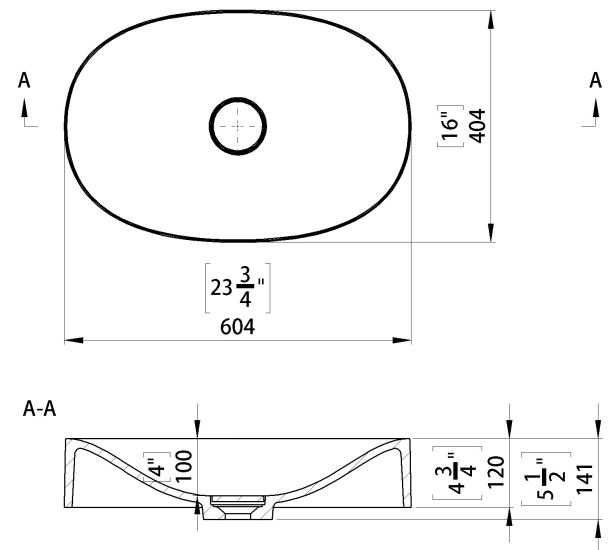

**Vastupidav
temperatuurimuutustele**
Euroopa Norm EN 14688

Antibakteriaalne
ISO 22196

CE
Toode vastab Euroopa normidele

Joonis:

Tehniline info:

Tootekood:	SCHS421
Kategooria:	valamu
Paigaldamine:	pinnapealne
Kuju:	ovaalne
Mõõdud:	P: 604 mm L: 404 mm K: 120 mm
Materjal:	komposiitkivi
Ülejooks:	puudub
Dolomiitkate:	jah
Kausi asend:	keskne
Pinnaviimistlus:	läikiv
Tekstuur:	puudub
Netokaal:	11 kg
Brutokaal:	12 kg