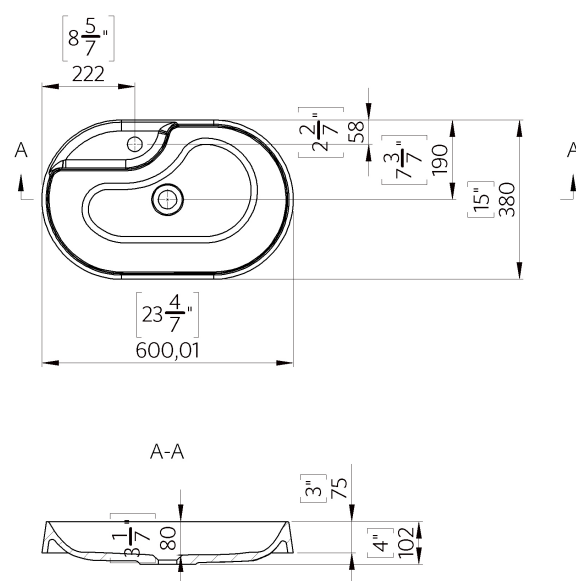

## Tehniline info:

Tootekood:	SCHS423
Kategooria:	valamu
Paigaldamine:	pinnapealne
Mõõdud:	P: 600 mm L: 380 mm K: 110 mm
Materjal:	komposiitkivi
Ülejooks:	puudub
Kausi asend:	keskne
Pinnaviimistlus:	läikiv
Tekstuur:	puudub
Netokaal:	8.6 kg
Brutokaal:	9.9 kg