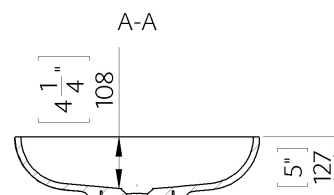

Vastupidav
temperatuurimuutustele
Euroopa Norm EN 14688

Antibakteriaalne
ISO 22196

CE
Toode vastab Euroopa normidele

Joonis:

Tehniline info:

Tootekood:	SCHS422
Kategooria:	valamu
Paigaldus:	pinnapealne
Mõõdud:	P: 510 mm L: 300 mm K: 127 mm
Materjal:	komposiitkivi
Ülejooks:	puudub
Kausi asend:	keskne
Pinnaviimistlus:	läikiv
Tekstuur:	puudub
Netokaal:	4.5 kg
Brutokaal:	5.9 kg