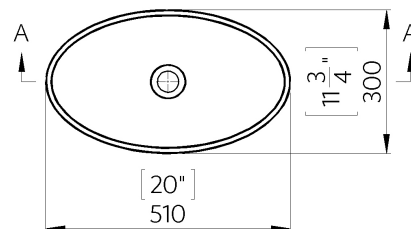

Vastupidav
temperatuurimuutustele
Euroopa Norm EN 14688

Antibakteriaalne
ISO 22196

CE
Toode vastab Euroopa normidele

Joonis:

Tehniline info:

Tootekood:	SCHS422
Kategooria:	valamu
Paigaldus:	pinnapealne
Mõõdud:	P: 510 mm L: 300 mm K: 127 mm
Materjal:	komposiitkivi
Ülejooks:	puudub
Kausi asend:	keskne
Pinnaviimistlus:	läikiv
Tekstuur:	puudub
Netokaal:	4.5 kg
Brutokaal:	5.9 kg