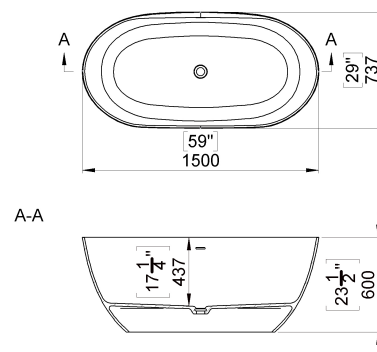

Ergonoomiline disain

Lihtne paigaldada

Säilitab veetemperatuuri

Eraldiseisvad vannid muudavad iga interjööri erakordseks

Antibakteriaalne

Stabiilne, ei paindu raskuse all