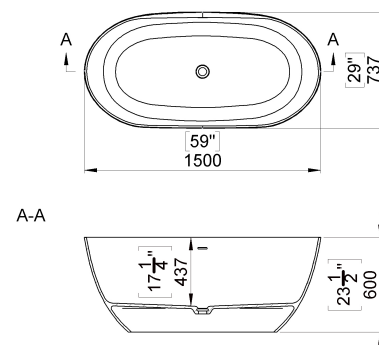

Ergonoomiline disain

Lihne paigaldada

Säilitab veetemperatuuri

Eraldiseisvad vannid muudavad iga interjööri erakordseks

Antibakteriaalne

Stabiilne, ei paindu raskuse all