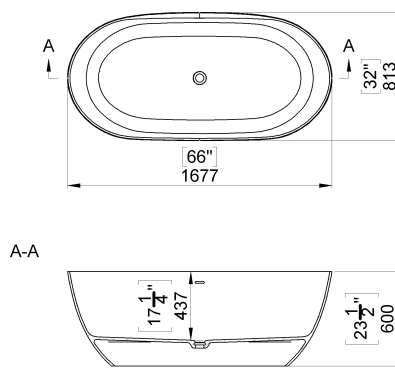

Ergonoomiline disain

Lihtne paigaldada

Säilitab veetemperatuuri

Eraldiseisvad vannid muudavad iga interjööri erakordseks

Antibakteriaalne

Stabiilne, ei paindu raskuse all