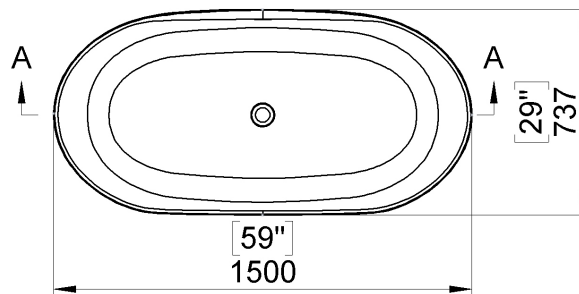

LINTMAN

Kivivann Aura 150
integreeritud ülejoosuga

A-A