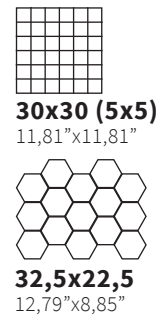

Rvtó. / Wall / Rvtm. Cellini Blanco 120x260
Pvto. / Floor / Sol: Wells M. Ash 120x120

CELLINI

Formatos / Sizes / Formats

Disponible en todos los colores. /
Available in all colours. /
Disponible dans toutes les couleurs.