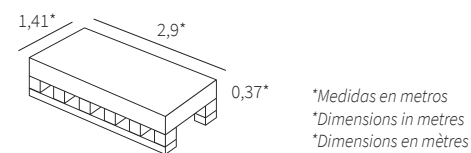

Malla Cellini M.

● Blanco	30x30(5) Malla	M235	025.281.0012.10091	
● Blanco	32,5x22,5 Malla	P46	025.297.0012.10091	

Empaquetado / Packaging / Emballage

Formato	pz/pl	m ² /pz	m ² /pl	kg/pl
120x260	20	3.12	62.40	1,050.00