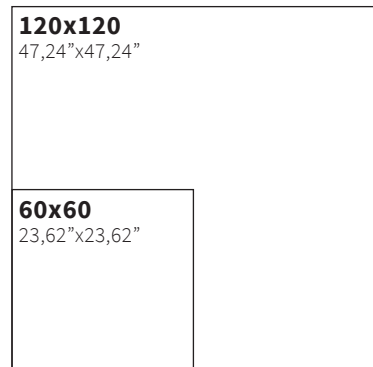

Rvtó. / Wall / Rvtm. Cellini Blanco 120x260
Pvto. / Floor / Sol: Wells M. Ash 120x120

CELLINI

Formatos / Sizes / Formats

Disponible en todos los colores. /
Available in all colours. /
Disponible dans toutes les couleurs.