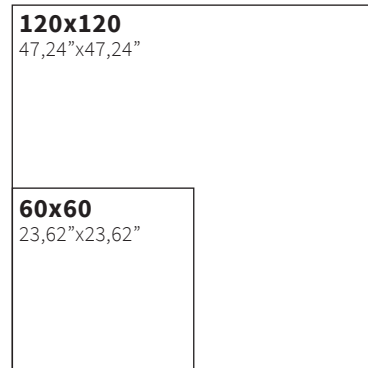

Rvto. / Wall / Rvtn.: **Torano Dorado 120x260**
Pvto. / Floor / Sol: **Argile Earth 120x120**

TORANO

Formatos / Sizes / Formats

Piezas especiales / Special pieces / Pieces especiales

Consultar en página / Consult page / Consulter en page: 308