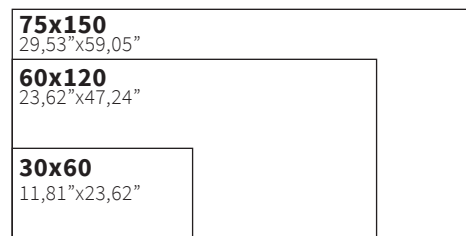

TORANO

Formatos / Sizes / Formats