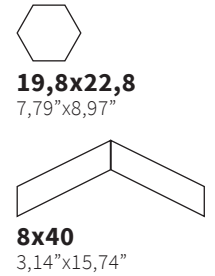

TORANO

Formatos / Sizes / Formats

Piezas especiales / Special pieces / Pieces especiales

Consultar en página / Consult page / Consulter en page: 308

Colores disponibles / Available colours / Couleurs disponibles

dorado

GRES PORCELÁNICO RECTIFICADO-GRANILLA PULIDA · RECTIFIED PORCELAIN TILES-POLISHED GRANILLA · GRÈS CÉRAME RECTIFIÉE-GRANILLA POLI

CR. LUX

GRES PORCELÁNICO ESMALTADO PULIDO RECTIFICADO · POLISHED GLAZED RECTIFIED PORCELAIN TILES · GRÈS CÉRAME ÉMAILLÉ POLI RECTIFIÉE

LEVIGLASS

GRES PORCELÁNICO ESMALTADO RECTIFICADO · RECTIFIED GLAZED PORCELAIN TILES · GRÈS CÉRAME ÉMAILLÉ RECTIFIÉE

COMPACGLASS

Rvto. / Wall / Rvrm.: Torano Dorado 60x120 - Ardesia Bronce 60x120 - Rovere Brown 25x150
Pvto. / Floor / Sol: Ardesia Bronce 120x120