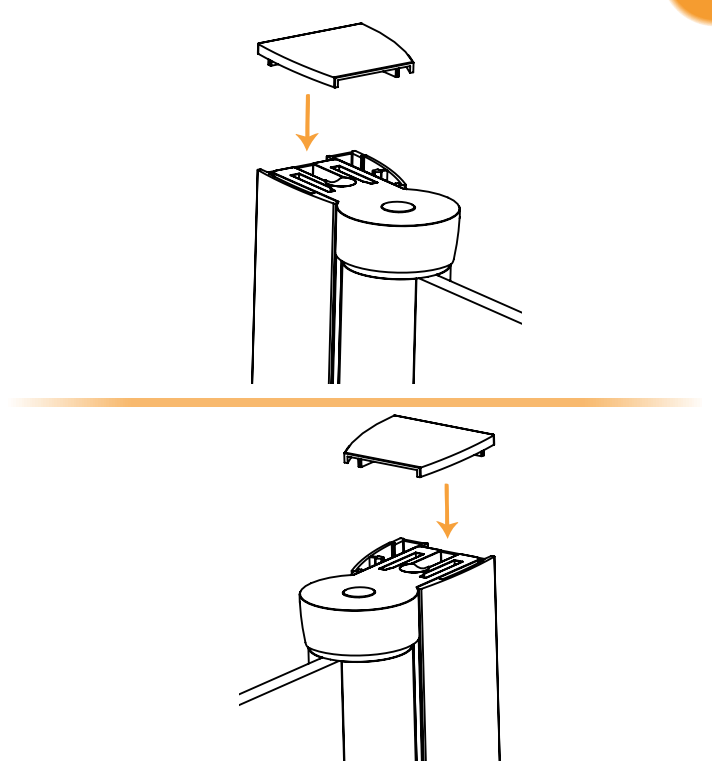

SCHÖNBERG

NEW SOLEO

1

2

Symbol		Wymiar	A	B	W	H
Chrom	Black					
D-0147A/D-0151A	D-0233A/D-0237A	70x70x195	69-70,5	69-70,5	85	195
D-0147A/D-0152A	D-0233A/D-0238A	70x80x195	69-70,5	79-80,5	92	195
D-0147A/D-0153A	D-0233A/D-0239A	70x90x195	69-70,5	89-90,5	100	195
D-0147A/D-0154A	D-0233A/D-0240A	70x100x195	69-70,5	99-100,5	108	195
D-0148A/D-0151A	D-0234A/D-0237A	80x70x195	79-80,5	69-70,5	92	195
D-0148A/D-0152A	D-0234A/D-0238A	80x80x195	79-80,5	79-80,5	99	195
-	D-0287A/D-0288A	80x80x195	79-80,5	79-80,5	99	195
D-0148A/D-0153A	D-0234A/D-0239A	80x90x195	79-80,5	89-90,5	106	195
-	D-0287A/D-0290A	80x90x195	79-80,5	89-90,5	106	195
D-0148A/D-0154A	D-0234A/D-0240A	80x100x195	79-80,5	99-100,5	114	195
D-0149A/D-0151A	D-0235A/D-0237A	90x70x195	89-90,5	69-70,5	100	195
D-0149A/D-0152A	D-0235A/D-0238A	90x80x195	89-90,5	79-80,5	106	195
-	D-0289A/D-0288A	90x80x195	89-90,5	79-80,5	106	195
D-0149A/D-0153A	D-0235A/D-0239A	90x90x195	89-90,5	89-90,5	113	195
-	D-0289A/D-0290A	90x90x195	89-90,5	89-90,5	113	195
D-0149A/D-0154A	D-0235A/D-0240A	90x100x195	89-90,5	99-100,5	120	195
D-0150A/D-0151A	D-0236A/D-0237A	100x70x195	99-100,5	69-70,5	108	195
D-0150A/D-0152A	D-0236A/D-0238A	100x80x195	99-100,5	79-80,5	114	195
D-0150A/D-0153A	D-0236A/D-0239A	100x90x195	99-100,5	89-90,5	120	195
D-0150A/D-0154A	D-0236A/D-0240A	100x100x195	99-100,5	99-100,5	127	195

Ø2

4x

5

6

24H