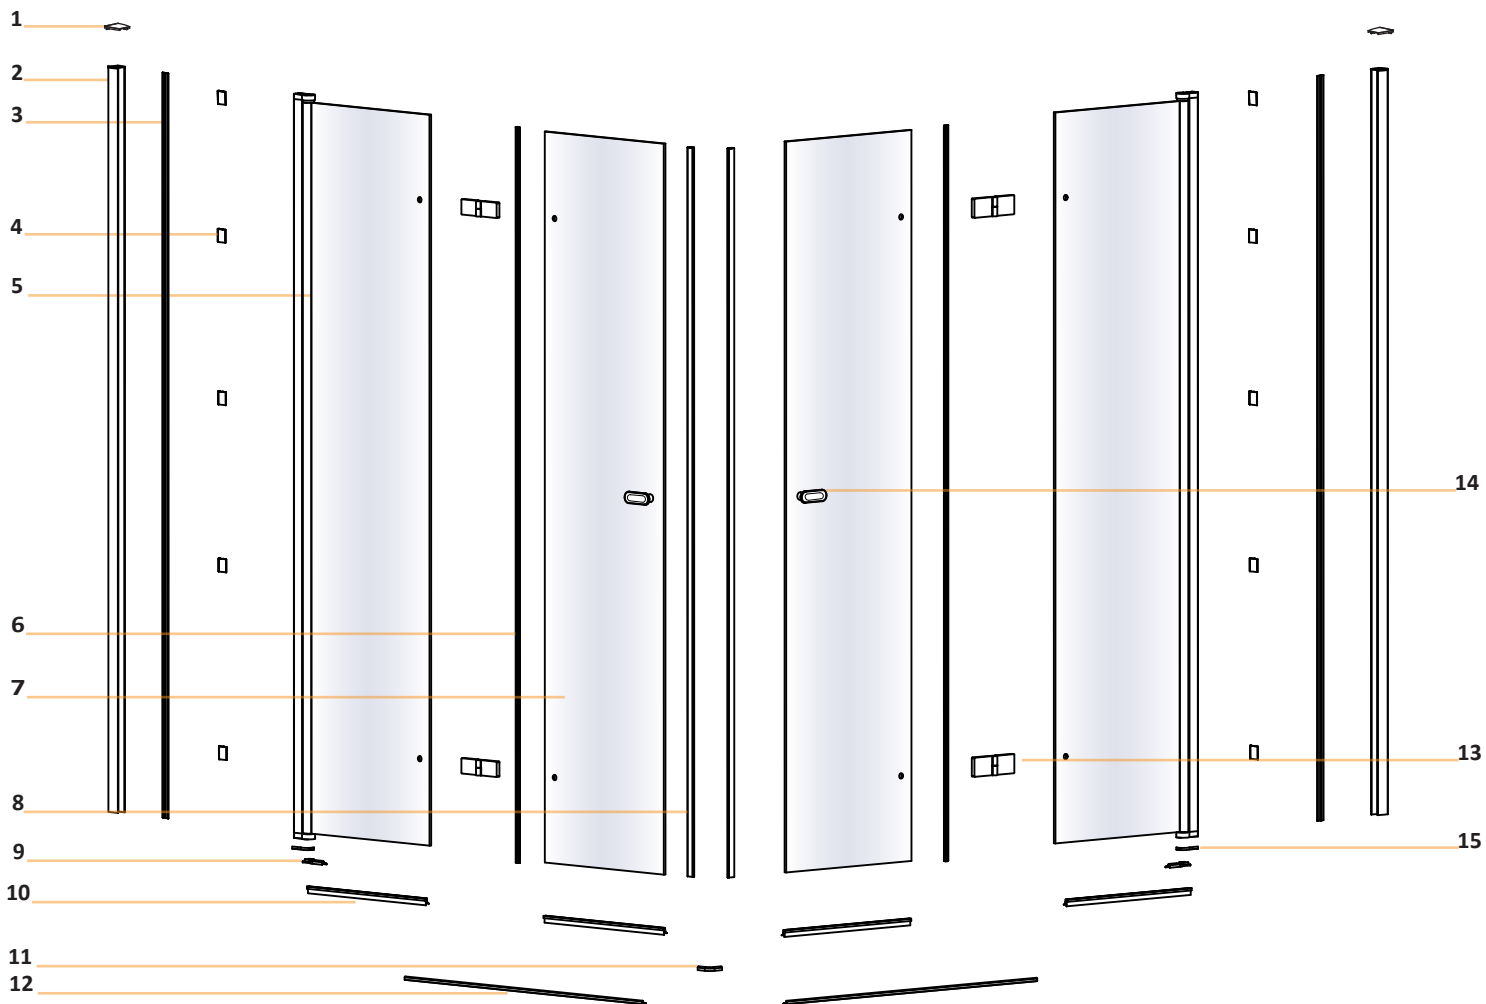

SCHÖNBERG

NEW SOLEO

1

2

Symbol		Wymiar	A	B	W	H
Chrom	Black					
D-0147A/D-0151A	D-0233A/D-0237A	70x70x195	69-70,5	69-70,5	85	195
D-0147A/D-0152A	D-0233A/D-0238A	70x80x195	69-70,5	79-80,5	92	195
D-0147A/D-0153A	D-0233A/D-0239A	70x90x195	69-70,5	89-90,5	100	195
D-0147A/D-0154A	D-0233A/D-0240A	70x100x195	69-70,5	99-100,5	108	195
D-0148A/D-0151A	D-0234A/D-0237A	80x70x195	79-80,5	69-70,5	92	195
D-0148A/D-0152A	D-0234A/D-0238A	80x80x195	79-80,5	79-80,5	99	195
-	D-0287A/D-0288A	80x80x195	79-80,5	79-80,5	99	195
D-0148A/D-0153A	D-0234A/D-0239A	80x90x195	79-80,5	89-90,5	106	195
-	D-0287A/D-0290A	80x90x195	79-80,5	89-90,5	106	195
D-0148A/D-0154A	D-0234A/D-0240A	80x100x195	79-80,5	99-100,5	114	195
D-0149A/D-0151A	D-0235A/D-0237A	90x70x195	89-90,5	69-70,5	100	195
D-0149A/D-0152A	D-0235A/D-0238A	90x80x195	89-90,5	79-80,5	106	195
-	D-0289A/D-0288A	90x80x195	89-90,5	79-80,5	106	195
D-0149A/D-0153A	D-0235A/D-0239A	90x90x195	89-90,5	89-90,5	113	195
-	D-0289A/D-0290A	90x90x195	89-90,5	89-90,5	113	195
D-0149A/D-0154A	D-0235A/D-0240A	90x100x195	89-90,5	99-100,5	120	195
D-0150A/D-0151A	D-0236A/D-0237A	100x70x195	99-100,5	69-70,5	108	195
D-0150A/D-0152A	D-0236A/D-0238A	100x80x195	99-100,5	79-80,5	114	195
D-0150A/D-0153A	D-0236A/D-0239A	100x90x195	99-100,5	89-90,5	120	195
D-0150A/D-0154A	D-0236A/D-0240A	100x100x195	99-100,5	99-100,5	127	195

Ø2

4x

5

6

24H