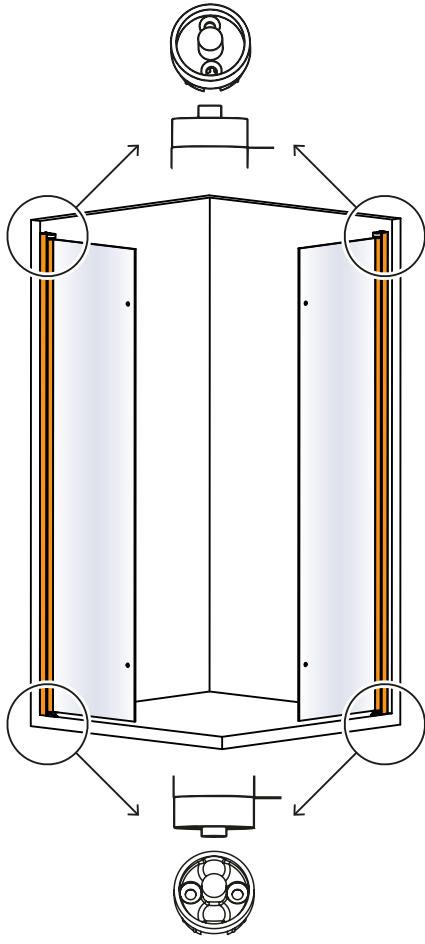

SCHÖNBERG

NEW SOLEO

1

2

Symbol		Wymiar	A	B	W	H
Chrom	Black					
D-0147A/D-0151A	D-0233A/D-0237A	70x70x195	69-70,5	69-70,5	85	195
D-0147A/D-0152A	D-0233A/D-0238A	70x80x195	69-70,5	79-80,5	92	195
D-0147A/D-0153A	D-0233A/D-0239A	70x90x195	69-70,5	89-90,5	100	195
D-0147A/D-0154A	D-0233A/D-0240A	70x100x195	69-70,5	99-100,5	108	195
D-0148A/D-0151A	D-0234A/D-0237A	80x70x195	79-80,5	69-70,5	92	195
D-0148A/D-0152A	D-0234A/D-0238A	80x80x195	79-80,5	79-80,5	99	195
-	D-0287A/D-0288A	80x80x195	79-80,5	79-80,5	99	195
D-0148A/D-0153A	D-0234A/D-0239A	80x90x195	79-80,5	89-90,5	106	195
-	D-0287A/D-0290A	80x90x195	79-80,5	89-90,5	106	195
D-0148A/D-0154A	D-0234A/D-0240A	80x100x195	79-80,5	99-100,5	114	195
D-0149A/D-0151A	D-0235A/D-0237A	90x70x195	89-90,5	69-70,5	100	195
D-0149A/D-0152A	D-0235A/D-0238A	90x80x195	89-90,5	79-80,5	106	195
-	D-0289A/D-0288A	90x80x195	89-90,5	79-80,5	106	195
D-0149A/D-0153A	D-0235A/D-0239A	90x90x195	89-90,5	89-90,5	113	195
-	D-0289A/D-0290A	90x90x195	89-90,5	89-90,5	113	195
D-0149A/D-0154A	D-0235A/D-0240A	90x100x195	89-90,5	99-100,5	120	195
D-0150A/D-0151A	D-0236A/D-0237A	100x70x195	99-100,5	69-70,5	108	195
D-0150A/D-0152A	D-0236A/D-0238A	100x80x195	99-100,5	79-80,5	114	195
D-0150A/D-0153A	D-0236A/D-0239A	100x90x195	99-100,5	89-90,5	120	195
D-0150A/D-0154A	D-0236A/D-0240A	100x100x195	99-100,5	99-100,5	127	195

Ø2

4x

5

6

24H