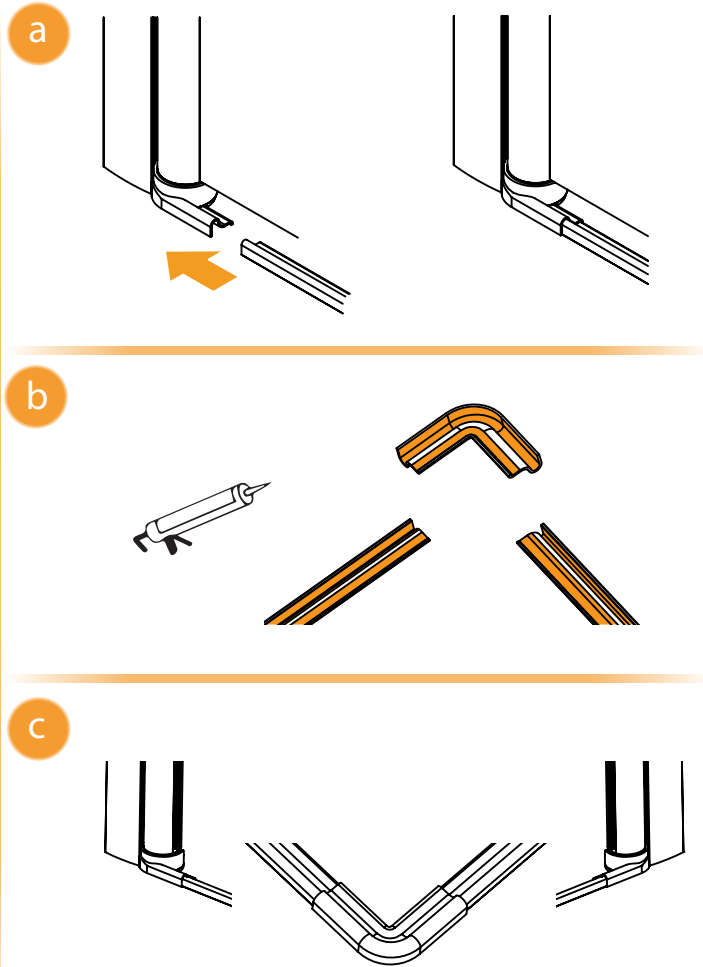

SCHÖNBERG

NEW SOLEO

1

2

Symbol		Wymiar	A	B	W	H
Chrom	Black					
D-0147A/D-0151A	D-0233A/D-0237A	70x70x195	69-70,5	69-70,5	85	195
D-0147A/D-0152A	D-0233A/D-0238A	70x80x195	69-70,5	79-80,5	92	195
D-0147A/D-0153A	D-0233A/D-0239A	70x90x195	69-70,5	89-90,5	100	195
D-0147A/D-0154A	D-0233A/D-0240A	70x100x195	69-70,5	99-100,5	108	195
D-0148A/D-0151A	D-0234A/D-0237A	80x70x195	79-80,5	69-70,5	92	195
D-0148A/D-0152A	D-0234A/D-0238A	80x80x195	79-80,5	79-80,5	99	195
-	D-0287A/D-0288A	80x80x195	79-80,5	79-80,5	99	195
D-0148A/D-0153A	D-0234A/D-0239A	80x90x195	79-80,5	89-90,5	106	195
-	D-0287A/D-0290A	80x90x195	79-80,5	89-90,5	106	195
D-0148A/D-0154A	D-0234A/D-0240A	80x100x195	79-80,5	99-100,5	114	195
D-0149A/D-0151A	D-0235A/D-0237A	90x70x195	89-90,5	69-70,5	100	195
D-0149A/D-0152A	D-0235A/D-0238A	90x80x195	89-90,5	79-80,5	106	195
-	D-0289A/D-0288A	90x80x195	89-90,5	79-80,5	106	195
D-0149A/D-0153A	D-0235A/D-0239A	90x90x195	89-90,5	89-90,5	113	195
-	D-0289A/D-0290A	90x90x195	89-90,5	89-90,5	113	195
D-0149A/D-0154A	D-0235A/D-0240A	90x100x195	89-90,5	99-100,5	120	195
D-0150A/D-0151A	D-0236A/D-0237A	100x70x195	99-100,5	69-70,5	108	195
D-0150A/D-0152A	D-0236A/D-0238A	100x80x195	99-100,5	79-80,5	114	195
D-0150A/D-0153A	D-0236A/D-0239A	100x90x195	99-100,5	89-90,5	120	195
D-0150A/D-0154A	D-0236A/D-0240A	100x100x195	99-100,5	99-100,5	127	195

Ø2

4x

5

6

24H