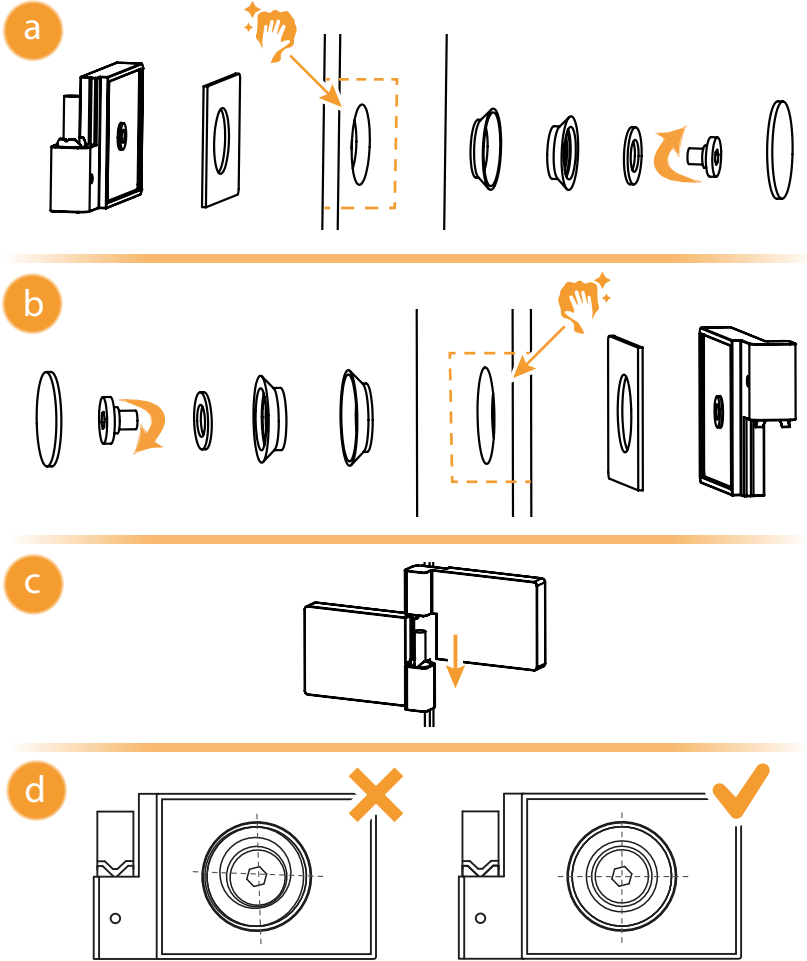

SCHÖNBERG

NEW SOLEO

1

2

Symbol		Wymiar	A	B	W	H
Chrom	Black					
D-0147A/D-0151A	D-0233A/D-0237A	70x70x195	69-70,5	69-70,5	85	195
D-0147A/D-0152A	D-0233A/D-0238A	70x80x195	69-70,5	79-80,5	92	195
D-0147A/D-0153A	D-0233A/D-0239A	70x90x195	69-70,5	89-90,5	100	195
D-0147A/D-0154A	D-0233A/D-0240A	70x100x195	69-70,5	99-100,5	108	195
D-0148A/D-0151A	D-0234A/D-0237A	80x70x195	79-80,5	69-70,5	92	195
D-0148A/D-0152A	D-0234A/D-0238A	80x80x195	79-80,5	79-80,5	99	195
-	D-0287A/D-0288A	80x80x195	79-80,5	79-80,5	99	195
D-0148A/D-0153A	D-0234A/D-0239A	80x90x195	79-80,5	89-90,5	106	195
-	D-0287A/D-0290A	80x90x195	79-80,5	89-90,5	106	195
D-0148A/D-0154A	D-0234A/D-0240A	80x100x195	79-80,5	99-100,5	114	195
D-0149A/D-0151A	D-0235A/D-0237A	90x70x195	89-90,5	69-70,5	100	195
D-0149A/D-0152A	D-0235A/D-0238A	90x80x195	89-90,5	79-80,5	106	195
-	D-0289A/D-0288A	90x80x195	89-90,5	79-80,5	106	195
D-0149A/D-0153A	D-0235A/D-0239A	90x90x195	89-90,5	89-90,5	113	195
-	D-0289A/D-0290A	90x90x195	89-90,5	89-90,5	113	195
D-0149A/D-0154A	D-0235A/D-0240A	90x100x195	89-90,5	99-100,5	120	195
D-0150A/D-0151A	D-0236A/D-0237A	100x70x195	99-100,5	69-70,5	108	195
D-0150A/D-0152A	D-0236A/D-0238A	100x80x195	99-100,5	79-80,5	114	195
D-0150A/D-0153A	D-0236A/D-0239A	100x90x195	99-100,5	89-90,5	120	195
D-0150A/D-0154A	D-0236A/D-0240A	100x100x195	99-100,5	99-100,5	127	195

Ø2

4x

5

6

24H