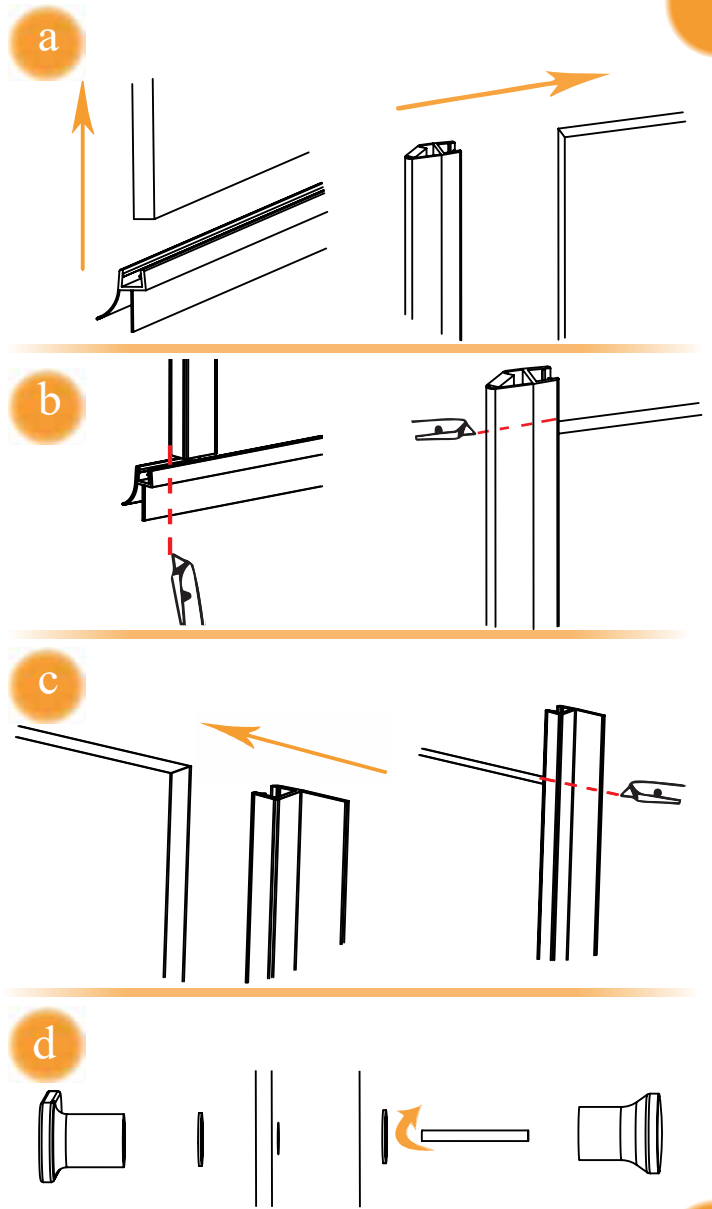

SCHÖNBERG

NEW SOLEO

1

2

Symbol		Wymiar	A	B	W	H
Chrom	Black					
D-0147A/D-0151A	D-0233A/D-0237A	70x70x195	69-70,5	69-70,5	85	195
D-0147A/D-0152A	D-0233A/D-0238A	70x80x195	69-70,5	79-80,5	92	195
D-0147A/D-0153A	D-0233A/D-0239A	70x90x195	69-70,5	89-90,5	100	195
D-0147A/D-0154A	D-0233A/D-0240A	70x100x195	69-70,5	99-100,5	108	195
D-0148A/D-0151A	D-0234A/D-0237A	80x70x195	79-80,5	69-70,5	92	195
D-0148A/D-0152A	D-0234A/D-0238A	80x80x195	79-80,5	79-80,5	99	195
-	D-0287A/D-0288A	80x80x195	79-80,5	79-80,5	99	195
D-0148A/D-0153A	D-0234A/D-0239A	80x90x195	79-80,5	89-90,5	106	195
-	D-0287A/D-0290A	80x90x195	79-80,5	89-90,5	106	195
D-0148A/D-0154A	D-0234A/D-0240A	80x100x195	79-80,5	99-100,5	114	195
D-0149A/D-0151A	D-0235A/D-0237A	90x70x195	89-90,5	69-70,5	100	195
D-0149A/D-0152A	D-0235A/D-0238A	90x80x195	89-90,5	79-80,5	106	195
-	D-0289A/D-0288A	90x80x195	89-90,5	79-80,5	106	195
D-0149A/D-0153A	D-0235A/D-0239A	90x90x195	89-90,5	89-90,5	113	195
-	D-0289A/D-0290A	90x90x195	89-90,5	89-90,5	113	195
D-0149A/D-0154A	D-0235A/D-0240A	90x100x195	89-90,5	99-100,5	120	195
D-0150A/D-0151A	D-0236A/D-0237A	100x70x195	99-100,5	69-70,5	108	195
D-0150A/D-0152A	D-0236A/D-0238A	100x80x195	99-100,5	79-80,5	114	195
D-0150A/D-0153A	D-0236A/D-0239A	100x90x195	99-100,5	89-90,5	120	195
D-0150A/D-0154A	D-0236A/D-0240A	100x100x195	99-100,5	99-100,5	127	195

Ø2

4x

5

6

24H