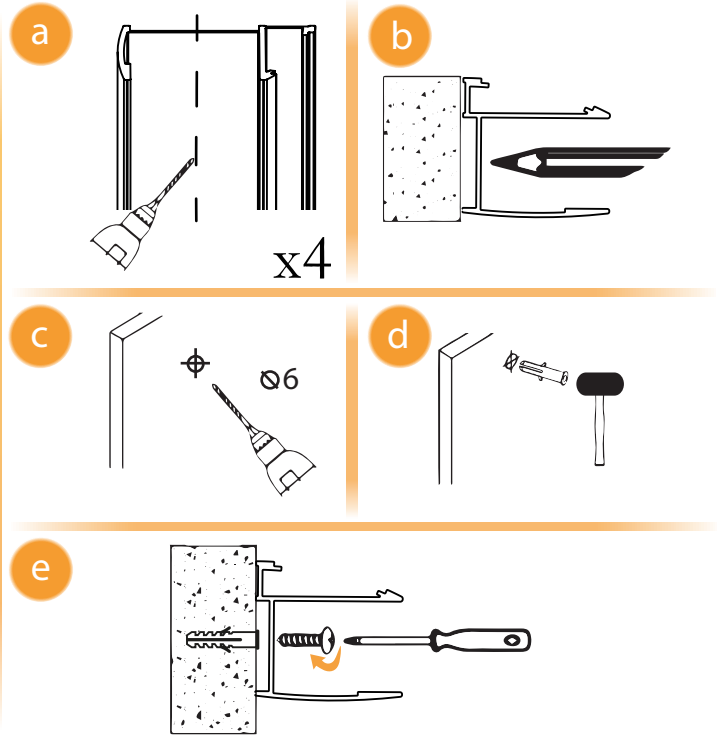

SCHÖNBERG

NEW SOLEO

1

2

Symbol		Wymiar	A	B	W	H
Chrom	Black					
D-0147A/D-0151A	D-0233A/D-0237A	70x70x195	69-70,5	69-70,5	85	195
D-0147A/D-0152A	D-0233A/D-0238A	70x80x195	69-70,5	79-80,5	92	195
D-0147A/D-0153A	D-0233A/D-0239A	70x90x195	69-70,5	89-90,5	100	195
D-0147A/D-0154A	D-0233A/D-0240A	70x100x195	69-70,5	99-100,5	108	195
D-0148A/D-0151A	D-0234A/D-0237A	80x70x195	79-80,5	69-70,5	92	195
D-0148A/D-0152A	D-0234A/D-0238A	80x80x195	79-80,5	79-80,5	99	195
-	D-0287A/D-0288A	80x80x195	79-80,5	79-80,5	99	195
D-0148A/D-0153A	D-0234A/D-0239A	80x90x195	79-80,5	89-90,5	106	195
-	D-0287A/D-0290A	80x90x195	79-80,5	89-90,5	106	195
D-0148A/D-0154A	D-0234A/D-0240A	80x100x195	79-80,5	99-100,5	114	195
D-0149A/D-0151A	D-0235A/D-0237A	90x70x195	89-90,5	69-70,5	100	195
D-0149A/D-0152A	D-0235A/D-0238A	90x80x195	89-90,5	79-80,5	106	195
-	D-0289A/D-0288A	90x80x195	89-90,5	79-80,5	106	195
D-0149A/D-0153A	D-0235A/D-0239A	90x90x195	89-90,5	89-90,5	113	195
-	D-0289A/D-0290A	90x90x195	89-90,5	89-90,5	113	195
D-0149A/D-0154A	D-0235A/D-0240A	90x100x195	89-90,5	99-100,5	120	195
D-0150A/D-0151A	D-0236A/D-0237A	100x70x195	99-100,5	69-70,5	108	195
D-0150A/D-0152A	D-0236A/D-0238A	100x80x195	99-100,5	79-80,5	114	195
D-0150A/D-0153A	D-0236A/D-0239A	100x90x195	99-100,5	89-90,5	120	195
D-0150A/D-0154A	D-0236A/D-0240A	100x100x195	99-100,5	99-100,5	127	195

Ø2

4x

5

6

24H