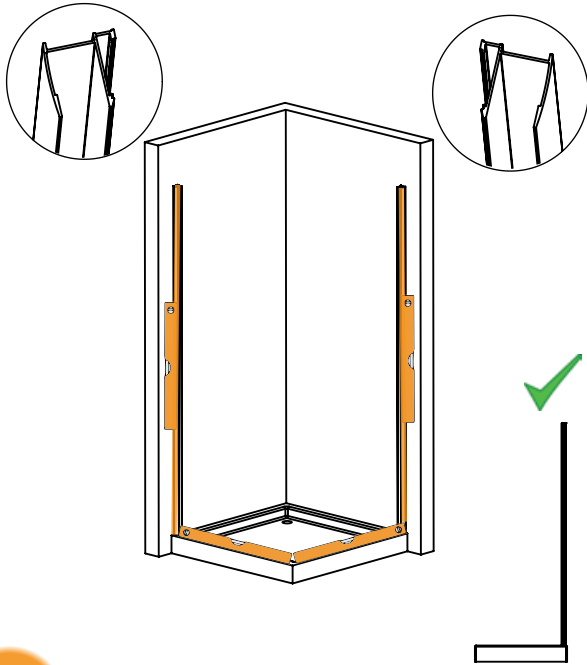

SCHÖNBERG

NEW SOLEO

1

2

Symbol		Wymiar	A	B	W	H
Chrom	Black					
D-0147A/D-0151A	D-0233A/D-0237A	70x70x195	69-70,5	69-70,5	85	195
D-0147A/D-0152A	D-0233A/D-0238A	70x80x195	69-70,5	79-80,5	92	195
D-0147A/D-0153A	D-0233A/D-0239A	70x90x195	69-70,5	89-90,5	100	195
D-0147A/D-0154A	D-0233A/D-0240A	70x100x195	69-70,5	99-100,5	108	195
D-0148A/D-0151A	D-0234A/D-0237A	80x70x195	79-80,5	69-70,5	92	195
D-0148A/D-0152A	D-0234A/D-0238A	80x80x195	79-80,5	79-80,5	99	195
-	D-0287A/D-0288A	80x80x195	79-80,5	79-80,5	99	195
D-0148A/D-0153A	D-0234A/D-0239A	80x90x195	79-80,5	89-90,5	106	195
-	D-0287A/D-0290A	80x90x195	79-80,5	89-90,5	106	195
D-0148A/D-0154A	D-0234A/D-0240A	80x100x195	79-80,5	99-100,5	114	195
D-0149A/D-0151A	D-0235A/D-0237A	90x70x195	89-90,5	69-70,5	100	195
D-0149A/D-0152A	D-0235A/D-0238A	90x80x195	89-90,5	79-80,5	106	195
-	D-0289A/D-0288A	90x80x195	89-90,5	79-80,5	106	195
D-0149A/D-0153A	D-0235A/D-0239A	90x90x195	89-90,5	89-90,5	113	195
-	D-0289A/D-0290A	90x90x195	89-90,5	89-90,5	113	195
D-0149A/D-0154A	D-0235A/D-0240A	90x100x195	89-90,5	99-100,5	120	195
D-0150A/D-0151A	D-0236A/D-0237A	100x70x195	99-100,5	69-70,5	108	195
D-0150A/D-0152A	D-0236A/D-0238A	100x80x195	99-100,5	79-80,5	114	195
D-0150A/D-0153A	D-0236A/D-0239A	100x90x195	99-100,5	89-90,5	120	195
D-0150A/D-0154A	D-0236A/D-0240A	100x100x195	99-100,5	99-100,5	127	195

Ø2

4x

5

6

24H