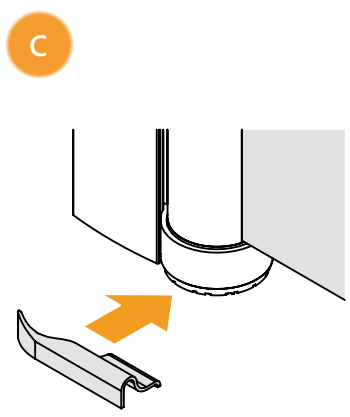

SCHÖNBERG

NEW SOLEO

1

2

Symbol		Wymiar	A	B	W	H
Chrom	Black					
D-0147A/D-0151A	D-0233A/D-0237A	70x70x195	69-70,5	69-70,5	85	195
D-0147A/D-0152A	D-0233A/D-0238A	70x80x195	69-70,5	79-80,5	92	195
D-0147A/D-0153A	D-0233A/D-0239A	70x90x195	69-70,5	89-90,5	100	195
D-0147A/D-0154A	D-0233A/D-0240A	70x100x195	69-70,5	99-100,5	108	195
D-0148A/D-0151A	D-0234A/D-0237A	80x70x195	79-80,5	69-70,5	92	195
D-0148A/D-0152A	D-0234A/D-0238A	80x80x195	79-80,5	79-80,5	99	195
-	D-0287A/D-0288A	80x80x195	79-80,5	79-80,5	99	195
D-0148A/D-0153A	D-0234A/D-0239A	80x90x195	79-80,5	89-90,5	106	195
-	D-0287A/D-0290A	80x90x195	79-80,5	89-90,5	106	195
D-0148A/D-0154A	D-0234A/D-0240A	80x100x195	79-80,5	99-100,5	114	195
D-0149A/D-0151A	D-0235A/D-0237A	90x70x195	89-90,5	69-70,5	100	195
D-0149A/D-0152A	D-0235A/D-0238A	90x80x195	89-90,5	79-80,5	106	195
-	D-0289A/D-0288A	90x80x195	89-90,5	79-80,5	106	195
D-0149A/D-0153A	D-0235A/D-0239A	90x90x195	89-90,5	89-90,5	113	195
-	D-0289A/D-0290A	90x90x195	89-90,5	89-90,5	113	195
D-0149A/D-0154A	D-0235A/D-0240A	90x100x195	89-90,5	99-100,5	120	195
D-0150A/D-0151A	D-0236A/D-0237A	100x70x195	99-100,5	69-70,5	108	195
D-0150A/D-0152A	D-0236A/D-0238A	100x80x195	99-100,5	79-80,5	114	195
D-0150A/D-0153A	D-0236A/D-0239A	100x90x195	99-100,5	89-90,5	120	195
D-0150A/D-0154A	D-0236A/D-0240A	100x100x195	99-100,5	99-100,5	127	195

Ø2

4x

5

6

24H