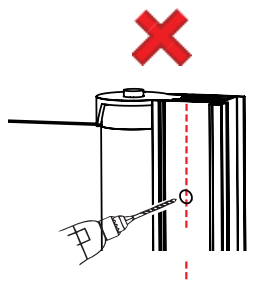

SCHÖNBERG

NEW SOLEO

1

2

Symbol		Wymiar	A	B	W	H
Chrom	Black					
D-0147A/D-0151A	D-0233A/D-0237A	70x70x195	69-70,5	69-70,5	85	195
D-0147A/D-0152A	D-0233A/D-0238A	70x80x195	69-70,5	79-80,5	92	195
D-0147A/D-0153A	D-0233A/D-0239A	70x90x195	69-70,5	89-90,5	100	195
D-0147A/D-0154A	D-0233A/D-0240A	70x100x195	69-70,5	99-100,5	108	195
D-0148A/D-0151A	D-0234A/D-0237A	80x70x195	79-80,5	69-70,5	92	195
D-0148A/D-0152A	D-0234A/D-0238A	80x80x195	79-80,5	79-80,5	99	195
-	D-0287A/D-0288A	80x80x195	79-80,5	79-80,5	99	195
D-0148A/D-0153A	D-0234A/D-0239A	80x90x195	79-80,5	89-90,5	106	195
-	D-0287A/D-0290A	80x90x195	79-80,5	89-90,5	106	195
D-0148A/D-0154A	D-0234A/D-0240A	80x100x195	79-80,5	99-100,5	114	195
D-0149A/D-0151A	D-0235A/D-0237A	90x70x195	89-90,5	69-70,5	100	195
D-0149A/D-0152A	D-0235A/D-0238A	90x80x195	89-90,5	79-80,5	106	195
-	D-0289A/D-0288A	90x80x195	89-90,5	79-80,5	106	195
D-0149A/D-0153A	D-0235A/D-0239A	90x90x195	89-90,5	89-90,5	113	195
-	D-0289A/D-0290A	90x90x195	89-90,5	89-90,5	113	195
D-0149A/D-0154A	D-0235A/D-0240A	90x100x195	89-90,5	99-100,5	120	195
D-0150A/D-0151A	D-0236A/D-0237A	100x70x195	99-100,5	69-70,5	108	195
D-0150A/D-0152A	D-0236A/D-0238A	100x80x195	99-100,5	79-80,5	114	195
D-0150A/D-0153A	D-0236A/D-0239A	100x90x195	99-100,5	89-90,5	120	195
D-0150A/D-0154A	D-0236A/D-0240A	100x100x195	99-100,5	99-100,5	127	195