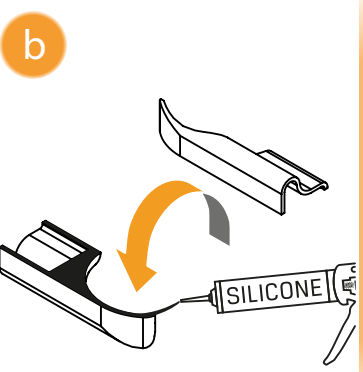

SCHÖNBERG

NEW SOLEO

1

2

Symbol		Wymiar	A	B	W	H
Chrom	Black					
D-0147A/D-0151A	D-0233A/D-0237A	70x70x195	69-70,5	69-70,5	85	195
D-0147A/D-0152A	D-0233A/D-0238A	70x80x195	69-70,5	79-80,5	92	195
D-0147A/D-0153A	D-0233A/D-0239A	70x90x195	69-70,5	89-90,5	100	195
D-0147A/D-0154A	D-0233A/D-0240A	70x100x195	69-70,5	99-100,5	108	195
D-0148A/D-0151A	D-0234A/D-0237A	80x70x195	79-80,5	69-70,5	92	195
D-0148A/D-0152A	D-0234A/D-0238A	80x80x195	79-80,5	79-80,5	99	195
-	D-0287A/D-0288A	80x80x195	79-80,5	79-80,5	99	195
D-0148A/D-0153A	D-0234A/D-0239A	80x90x195	79-80,5	89-90,5	106	195
-	D-0287A/D-0290A	80x90x195	79-80,5	89-90,5	106	195
D-0148A/D-0154A	D-0234A/D-0240A	80x100x195	79-80,5	99-100,5	114	195
D-0149A/D-0151A	D-0235A/D-0237A	90x70x195	89-90,5	69-70,5	100	195
D-0149A/D-0152A	D-0235A/D-0238A	90x80x195	89-90,5	79-80,5	106	195
-	D-0289A/D-0288A	90x80x195	89-90,5	79-80,5	106	195
D-0149A/D-0153A	D-0235A/D-0239A	90x90x195	89-90,5	89-90,5	113	195
-	D-0289A/D-0290A	90x90x195	89-90,5	89-90,5	113	195
D-0149A/D-0154A	D-0235A/D-0240A	90x100x195	89-90,5	99-100,5	120	195
D-0150A/D-0151A	D-0236A/D-0237A	100x70x195	99-100,5	69-70,5	108	195
D-0150A/D-0152A	D-0236A/D-0238A	100x80x195	99-100,5	79-80,5	114	195
D-0150A/D-0153A	D-0236A/D-0239A	100x90x195	99-100,5	89-90,5	120	195
D-0150A/D-0154A	D-0236A/D-0240A	100x100x195	99-100,5	99-100,5	127	195

Ø2

4x

5

6

24H