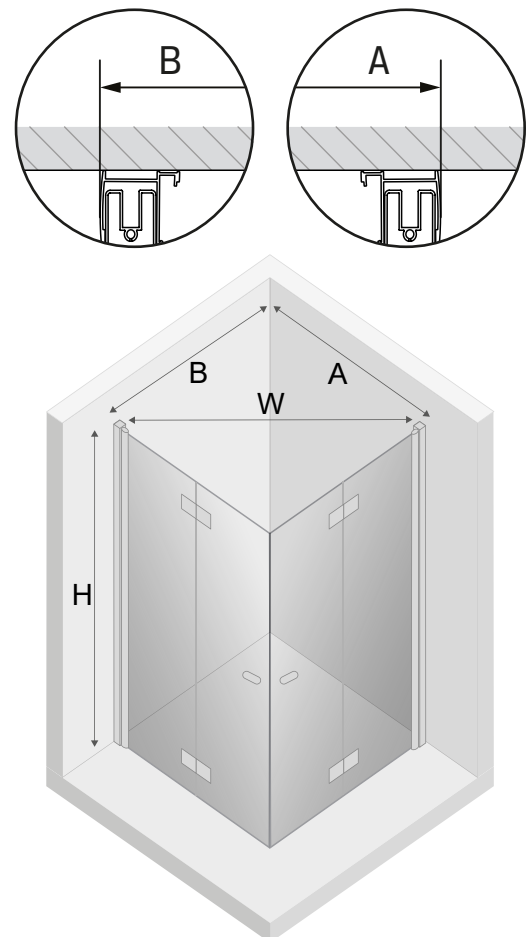

SCHÖNBERG

NEW SOLEO

1

2

Symbol		Wymiar	A	B	W	H
Chrom	Black					
D-0147A/D-0151A	D-0233A/D-0237A	70x70x195	69-70,5	69-70,5	85	195
D-0147A/D-0152A	D-0233A/D-0238A	70x80x195	69-70,5	79-80,5	92	195
D-0147A/D-0153A	D-0233A/D-0239A	70x90x195	69-70,5	89-90,5	100	195
D-0147A/D-0154A	D-0233A/D-0240A	70x100x195	69-70,5	99-100,5	108	195
D-0148A/D-0151A	D-0234A/D-0237A	80x70x195	79-80,5	69-70,5	92	195
D-0148A/D-0152A	D-0234A/D-0238A	80x80x195	79-80,5	79-80,5	99	195
-	D-0287A/D-0288A	80x80x195	79-80,5	79-80,5	99	195
D-0148A/D-0153A	D-0234A/D-0239A	80x90x195	79-80,5	89-90,5	106	195
-	D-0287A/D-0290A	80x90x195	79-80,5	89-90,5	106	195
D-0148A/D-0154A	D-0234A/D-0240A	80x100x195	79-80,5	99-100,5	114	195
D-0149A/D-0151A	D-0235A/D-0237A	90x70x195	89-90,5	69-70,5	100	195
D-0149A/D-0152A	D-0235A/D-0238A	90x80x195	89-90,5	79-80,5	106	195
-	D-0289A/D-0288A	90x80x195	89-90,5	79-80,5	106	195
D-0149A/D-0153A	D-0235A/D-0239A	90x90x195	89-90,5	89-90,5	113	195
-	D-0289A/D-0290A	90x90x195	89-90,5	89-90,5	113	195
D-0149A/D-0154A	D-0235A/D-0240A	90x100x195	89-90,5	99-100,5	120	195
D-0150A/D-0151A	D-0236A/D-0237A	100x70x195	99-100,5	69-70,5	108	195
D-0150A/D-0152A	D-0236A/D-0238A	100x80x195	99-100,5	79-80,5	114	195
D-0150A/D-0153A	D-0236A/D-0239A	100x90x195	99-100,5	89-90,5	120	195
D-0150A/D-0154A	D-0236A/D-0240A	100x100x195	99-100,5	99-100,5	127	195

Ø2

4x

5

6

24H