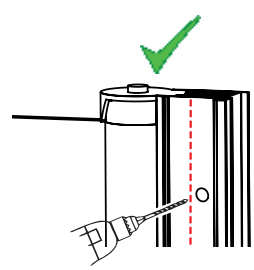

SCHÖNBERG

NEW SOLEO

1

2

Symbol		Wymiar	A	B	W	H
Chrom	Black					
D-0147A/D-0151A	D-0233A/D-0237A	70x70x195	69-70,5	69-70,5	85	195
D-0147A/D-0152A	D-0233A/D-0238A	70x80x195	69-70,5	79-80,5	92	195
D-0147A/D-0153A	D-0233A/D-0239A	70x90x195	69-70,5	89-90,5	100	195
D-0147A/D-0154A	D-0233A/D-0240A	70x100x195	69-70,5	99-100,5	108	195
D-0148A/D-0151A	D-0234A/D-0237A	80x70x195	79-80,5	69-70,5	92	195
D-0148A/D-0152A	D-0234A/D-0238A	80x80x195	79-80,5	79-80,5	99	195
-	D-0287A/D-0288A	80x80x195	79-80,5	79-80,5	99	195
D-0148A/D-0153A	D-0234A/D-0239A	80x90x195	79-80,5	89-90,5	106	195
-	D-0287A/D-0290A	80x90x195	79-80,5	89-90,5	106	195
D-0148A/D-0154A	D-0234A/D-0240A	80x100x195	79-80,5	99-100,5	114	195
D-0149A/D-0151A	D-0235A/D-0237A	90x70x195	89-90,5	69-70,5	100	195
D-0149A/D-0152A	D-0235A/D-0238A	90x80x195	89-90,5	79-80,5	106	195
-	D-0289A/D-0288A	90x80x195	89-90,5	79-80,5	106	195
D-0149A/D-0153A	D-0235A/D-0239A	90x90x195	89-90,5	89-90,5	113	195
-	D-0289A/D-0290A	90x90x195	89-90,5	89-90,5	113	195
D-0149A/D-0154A	D-0235A/D-0240A	90x100x195	89-90,5	99-100,5	120	195
D-0150A/D-0151A	D-0236A/D-0237A	100x70x195	99-100,5	69-70,5	108	195
D-0150A/D-0152A	D-0236A/D-0238A	100x80x195	99-100,5	79-80,5	114	195
D-0150A/D-0153A	D-0236A/D-0239A	100x90x195	99-100,5	89-90,5	120	195
D-0150A/D-0154A	D-0236A/D-0240A	100x100x195	99-100,5	99-100,5	127	195

Ø2

4x

5

6

24H