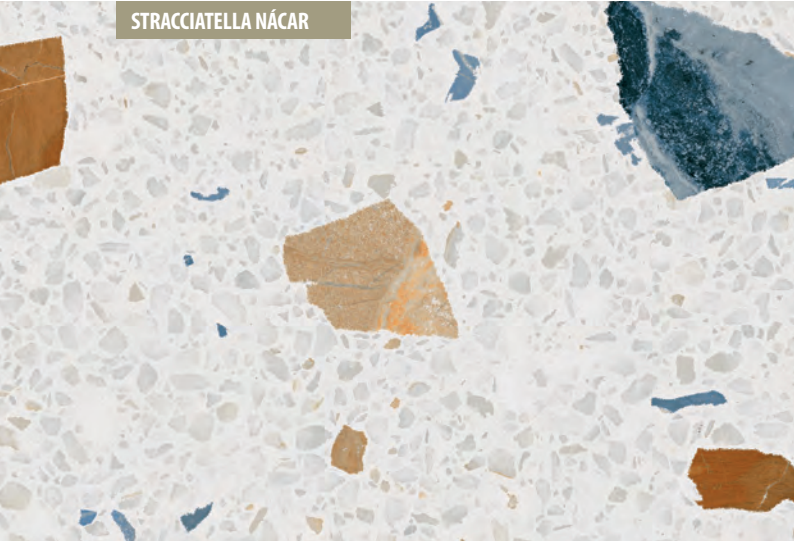

STRACCIATELLA NÁCAR

STRACCIATELLA NÁCAR POLISHED

MISCELA GRAFITO

MISCELA GRAFITO POLISHED

STRACCIATELLA GRAFITO

STRACCIATELLA GRAFITO POLISHED

Stracciatella-R Grafito Polished - 79,3x79,3 cm

Stracciatella-R Nácar · 80x80 cm