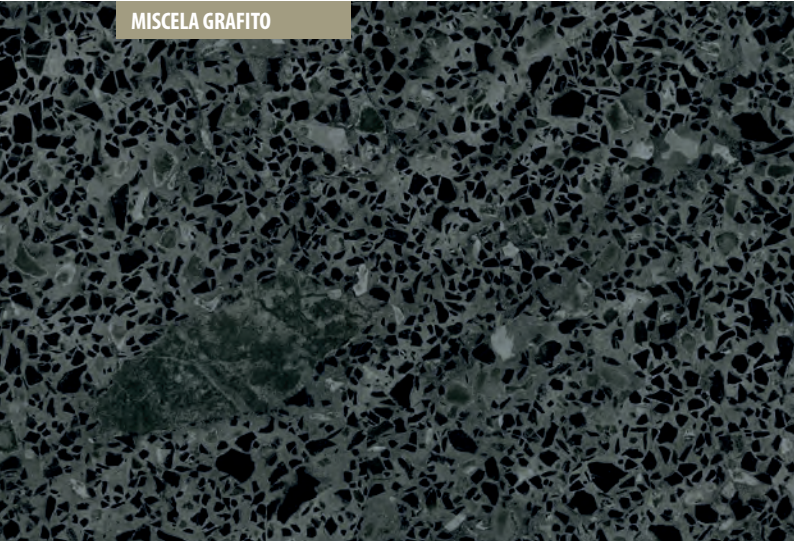

STRACCIATELLA NÁCAR

STRACCIATELLA NÁCAR POLISHED

MISCELA GRAFITO

MISCELA GRAFITO POLISHED

STRACCIATELLA GRAFITO

STRACCIATELLA GRAFITO POLISHED

Stracciatella-R Grafito Polished - 79,3x79,3 cm

Stracciatella-R Nácar · 80x80 cm