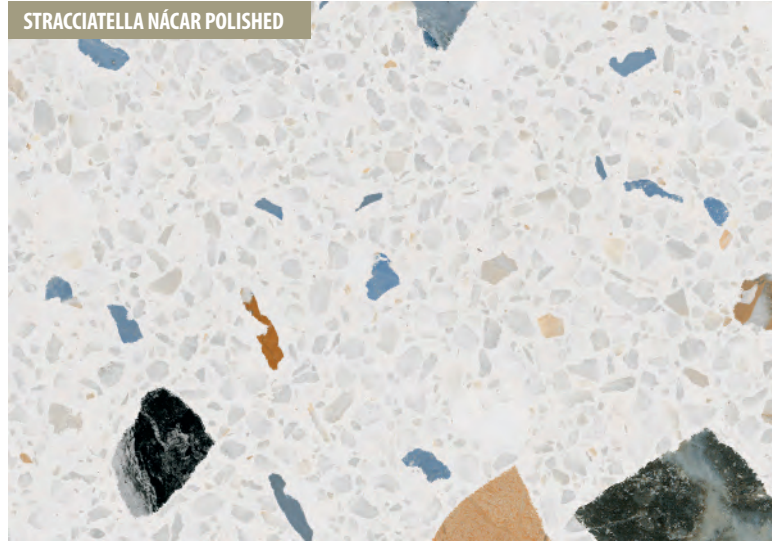

STRACCIATELLA NÁCAR

STRACCIATELLA NÁCAR POLISHED

MISCELA GRAFITO

MISCELA GRAFITO POLISHED

STRACCIATELLA GRAFITO

STRACCIATELLA GRAFITO POLISHED

Stracciatella-R Grafito Polished - 79,3x79,3 cm

Stracciatella-R Nácar · 80x80 cm