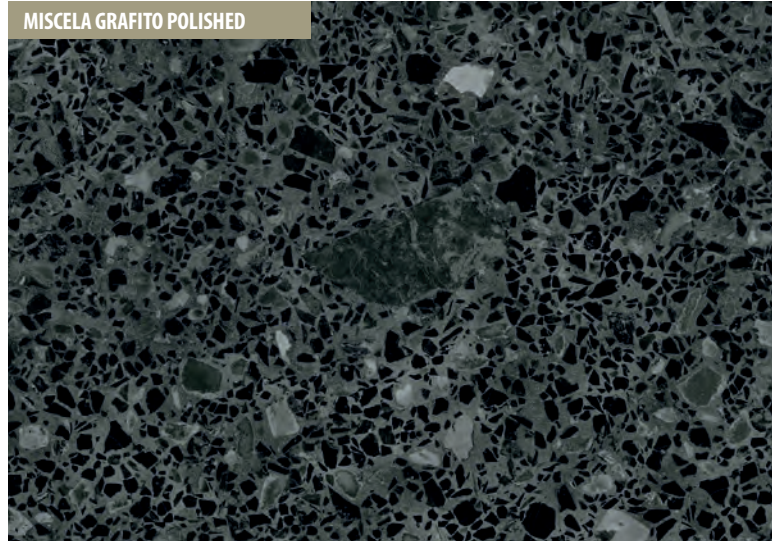

STRACCIATELLA NÁCAR

STRACCIATELLA NÁCAR POLISHED

MISCELA GRAFITO

MISCELA GRAFITO POLISHED

STRACCIATELLA GRAFITO

STRACCIATELLA GRAFITO POLISHED

Stracciatella-R Grafito Polished - 79,3x79,3 cm

Stracciatella-R Nácar · 80x80 cm