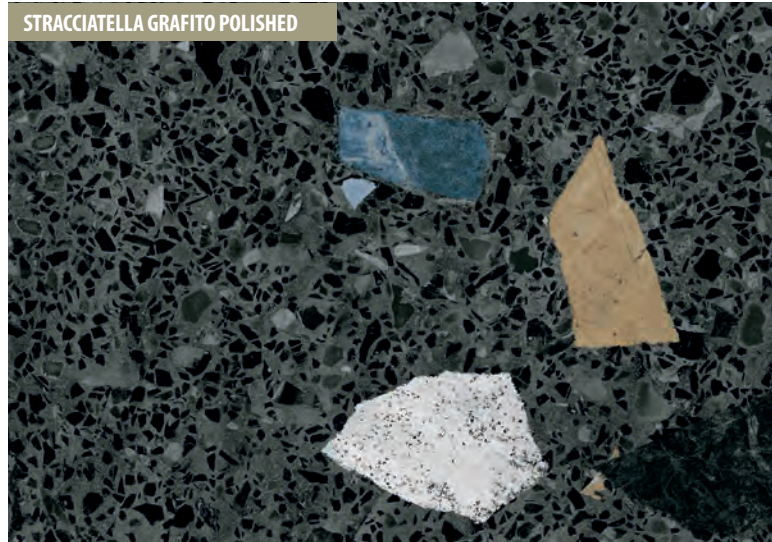

STRACCIATELLA NÁCAR

STRACCIATELLA NÁCAR POLISHED

MISCELA GRAFITO

MISCELA GRAFITO POLISHED

STRACCIATELLA GRAFITO

STRACCIATELLA GRAFITO POLISHED

Stracciatella-R Grafito Polished - 79,3x79,3 cm

Stracciatella-R Nácar · 80x80 cm