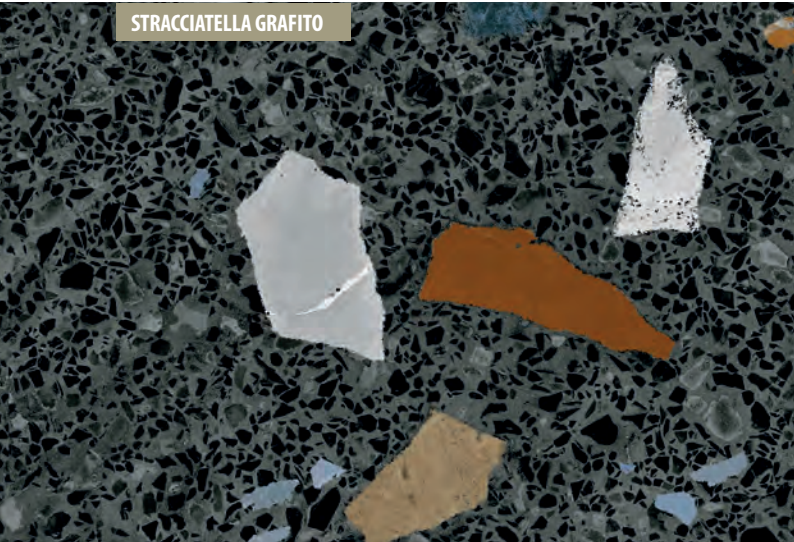

STRACCIATELLA NÁCAR

STRACCIATELLA NÁCAR POLISHED

MISCELA GRAFITO

MISCELA GRAFITO POLISHED

STRACCIATELLA GRAFITO

STRACCIATELLA GRAFITO POLISHED

Stracciatella-R Grafito Polished - 79,3x79,3 cm

Stracciatella-R Nácar · 80x80 cm