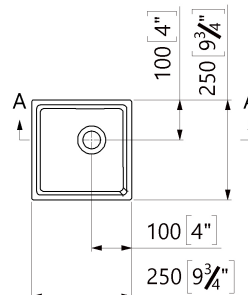

-  Vastupidav temperatuurimuutustele
Euroopa Norm EN 14688
-  Antibakteriaalne
ISO 22196
-  CE
Toode vastab Euroopa normidele

Joonis:**Tehniline info:**

Tootekood:	SCHS5690
Paigaldamine:	Pinnapealne
Kuju:	Kandiline
Mõõdud:	P: 250 mm L: 250 mm K: 102 mm
Materjal:	Komposiitkivi
Ülejooks:	Puudub
Pinnaviimistlus:	Läikiv, Matt
Netokaal:	4 kg