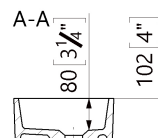

-  Vastupidav temperatuurimuutustele
Euroopa Norm EN 14688
-  Antibakteriaalne
ISO 22196
-  CE
Toode vastab Euroopa normidele

Joonis:**Tehniline info:**

Tootekood:	SCHS5690
Paigaldamine:	Pinnapealne
Kuju:	Kandiline
Mõõdud:	P: 250 mm L: 250 mm K: 102 mm
Materjal:	Komposiitkivi
Ülejooks:	Puudub
Pinnaviimistlus:	Läikiv, Matt
Netokaal:	4 kg