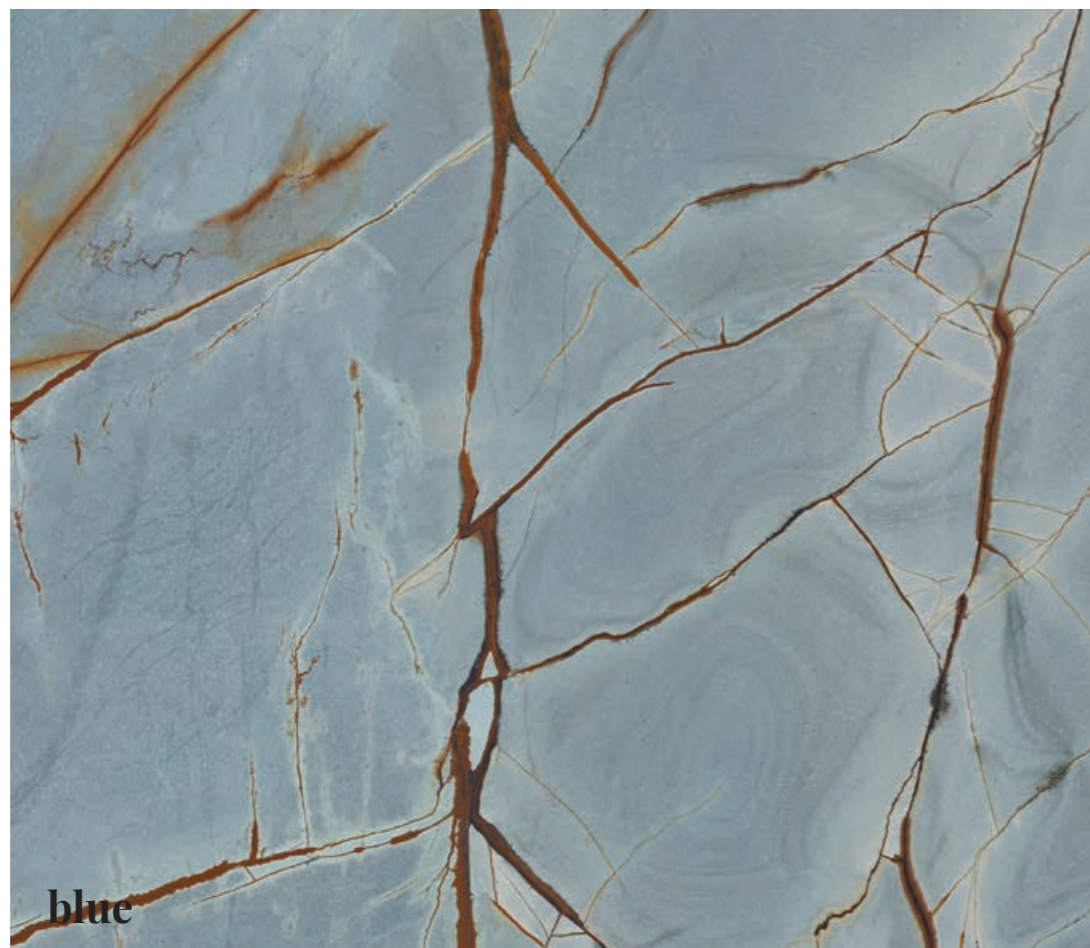

Formatos / Sizes / Formats

120x260
47,24"x102,36"

6 mm

60x120
23,62"x47,24"

10,5 mm

120x120
47,24"x47,24"

10,2 mm

30x30 (5x5)
11,81"x11,81"

32,5x22,5
12,79"x8,85"

Códigos / Codes / Codes

Nirvana Blue					
● 120x260	Rec.	M316	054.200.0111.12231		
● 60x120	Rec.	M150	046.869.0111.12231		
● 120x120	Rec.	M203	046.120.0111.12231		
Nirvana Gold					
● 120x260	Rec.	M316	054.200.0189.12231		
● 60x120	Rec.	M150	046.869.0189.12231		
● 120x120	Rec.	M203	046.120.0189.12231		

Malla Nirvana					
● Blue	30x30(5) Malla	M251	086.281.0111.12231		
● Blue	32,5x22,5 Malla	P53	086.297.0111.12231		
● Gold	30x30(5) Malla	M251	086.281.0189.12231		
● Gold	32,5x22,5 Malla	P53	086.297.0189.12231		

Colores disponibles / Available colours / Couleurs disponibles

Rvto. / Wall / Rvtm.: Lux Nirvana 120x260
Pvto. / Floor / Sol: Lux Nirvana 120x120

Piezas especiales / Special pieces / Pièces especiales

Consultar en página / Consult page / Consulter en page: 283

*PELDAÑO GRADONE	*ÁNGULO GRADONE	*RODAPIÉ C/ROMO / RODAPIÉ DECORADO (LEVIGLASS)

*Medidas en metros
*Dimensions in metres
*Dimensions en mètres

Empaquetado / Packaging / Emballage

Formato	pz/pl	m²/pz	m²/pl	kg/pl
120x260	20	3.12	62.40	1.050.00

Empaquetado / Packaging / Emballage

Formato	pz/cj	m²/cj	cj/pl	m²/pl	kg/cj	kg/pl
60x120	2	1.44	32	46.08	34.25	1.121.00
120x120	1	1.44	36	51.84	36.36	1.348.96
30x30 (5)	11	1.00	42	42.00	23.00	986.00
32,5x22,5	9	-	-	-	13.50	-