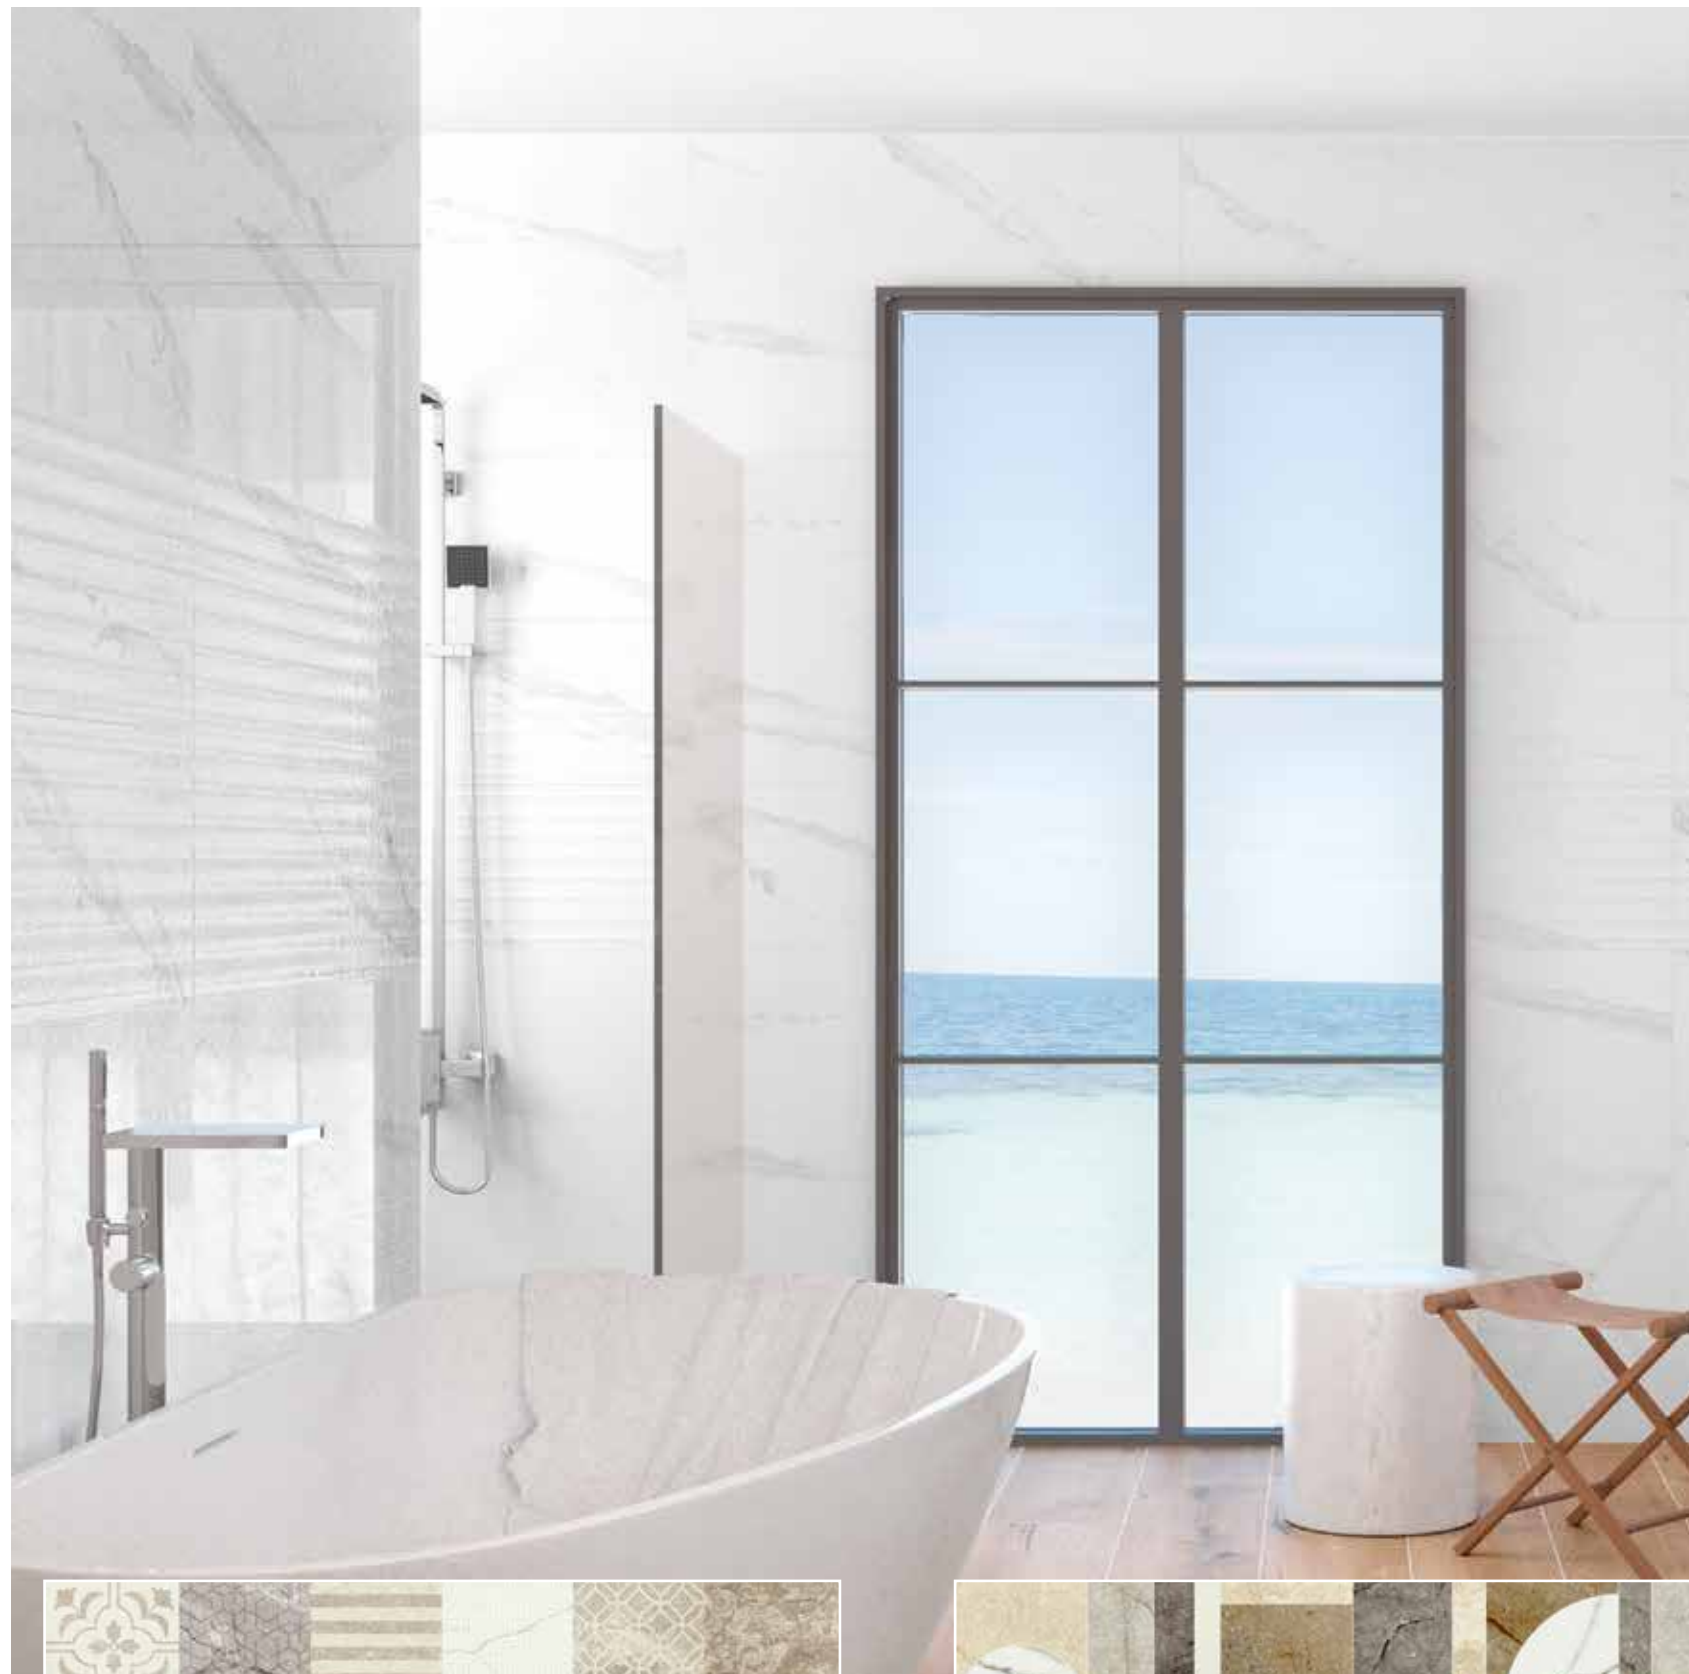

Disponible en / Available in / Disponible:  
Cellini Gres Porcelánico / Porcelain Tiles / Grès Cérame - MATERIA

● Oasis Mix 33,3x100 Rec. M64 031.627.0100.10100

● Class Mix 33,3x100 Rec. M64 031.627.0100.10354