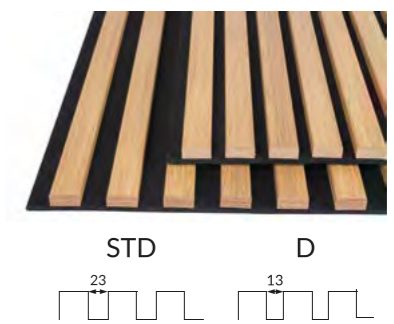

WL 300x300

WL 400x400

WL 2700x300

WL 2700x400

WL 600x600

Dla panelu 600x600 dostępna zarówno wersja STD (standard) jak i D (dense)
Both STD (standard) and D (dense) version available for the 600x600 panel.

Filcowy podkład CZARNY
Felt underlay BLACK

Czarny mat
Matt black

Dąb ciemny
Dark oak

Dąb jasny
Light oak

Dąb sonoma
Sonoma oak

Biały
White

Beton
Concrete

Morski
Teal grey

Oliwkowy
Olive

Filcowy podkład SZARY
Felt underlay GREY

Czarny mat
Matt black

Dąb ciemny
Dark oak

Dąb jasny
Light oak

Dąb sonoma
Sonoma oak

Biały
White

Beton
Concrete