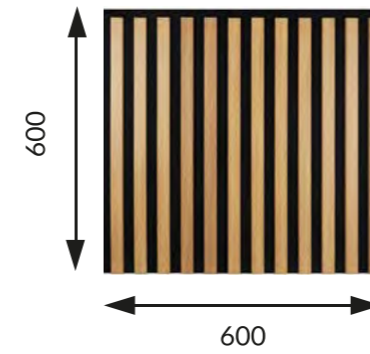

WL 300x300

WL 400x400

WL 2700x300

WL 2700x400

WL 600x600

Dla panelu 600x600 dostępna zarówno wersja STD (standard) jak i D (dense)
Both STD (standard) and D (dense) version available for the 600x600 panel.

Filcowy podkład CZARNY
Felt underlay BLACK

Czarny mat
Matt black

Dąb ciemny
Dark oak

Dąb jasny
Light oak

Dąb sonoma
Sonoma oak

Biały
White

Beton
Concrete

Morski
Teal grey