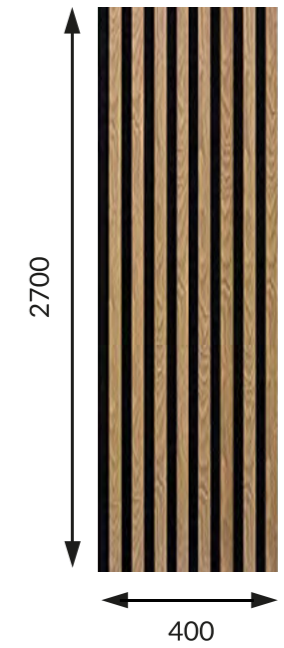

WL 300x300

WL 400x400

WL 2700x300

WL 2700x400

WL 600x600

Dla panelu 600x600 dostępna zarówno wersja STD (standard) jak i D (dense)
Both STD (standard) and D (dense) version available for the 600x600 panel.

Filcowy podkład CZARNY
Felt underlay BLACK

Czarny mat
Matt black

Dąb ciemny
Dark oak

Dąb jasny
Light oak

Dąb sonoma
Sonoma oak

Biały
White

Beton
Concrete

Morski
Teal grey