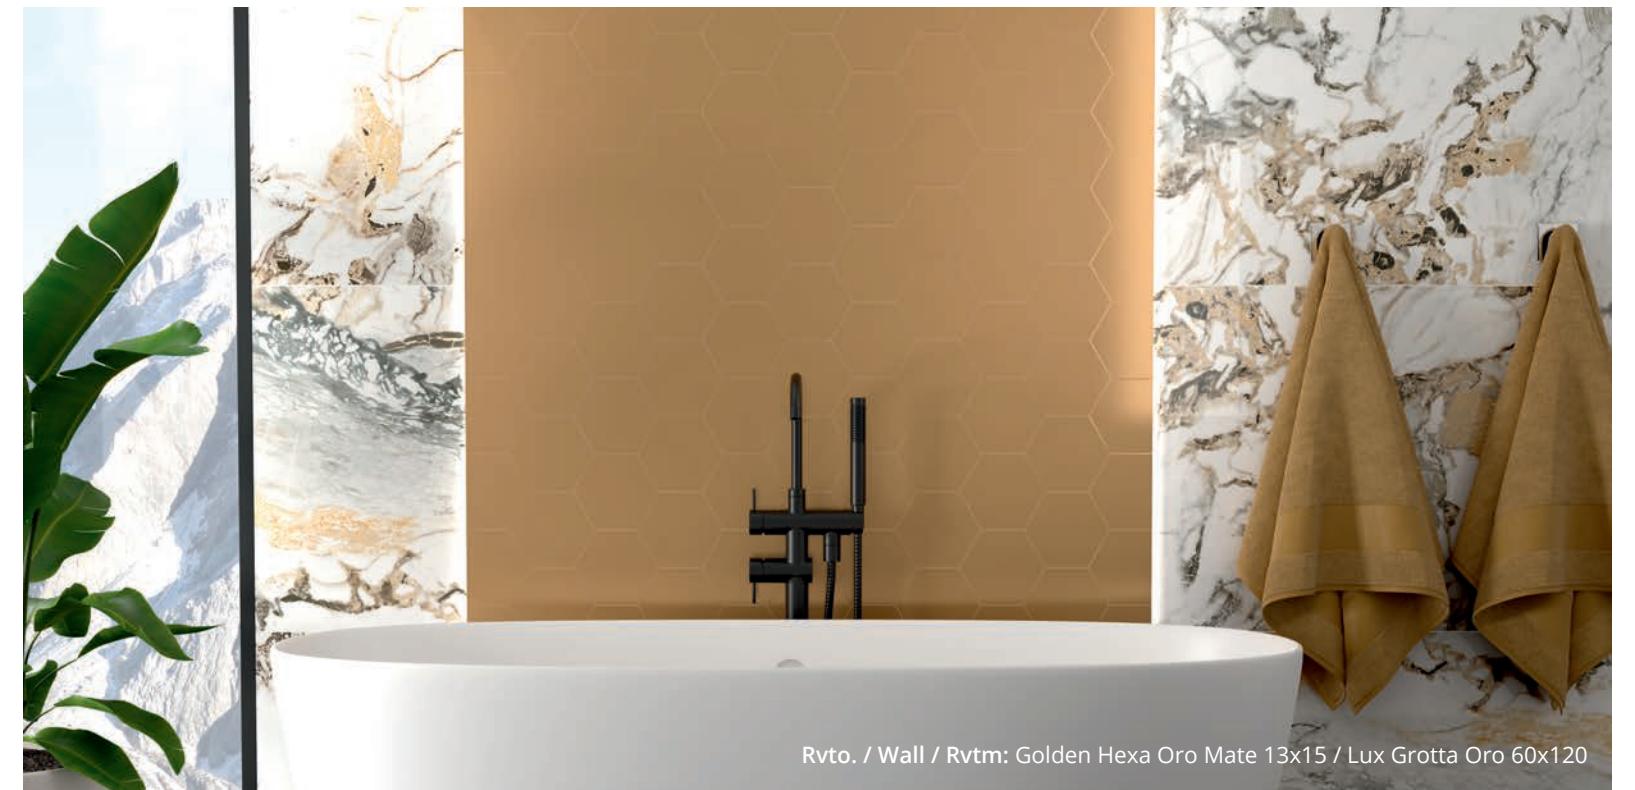

Hexa
Pisa Gold

Hexa
Torano Dorado

Hexa
Grotta Oro

Golden Hexa
Oro Mate

Rvto. / Wall / Rvtm: Golden Hexa Oro Mate 13x15 / Lux Grotta Oro 60x120

Disponibile / Available / Disponible:
 Revestimiento / Wall Tile / Revêtement - **UNIVERSE**
 Porcelánico / Porcelain / Grès cérame - **MATERIA**