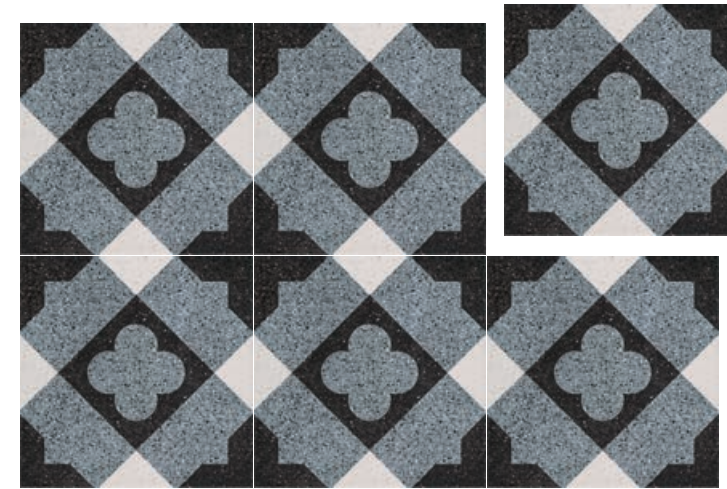

Dc. Dunant

COMPACGLASS
GRES PORCELÁNICO ESMALTADO
GLAZED PORCELAIN TILES · GRÉS CÉRAME ÉMAILLÉ

Formatos / Sizes / Formats

22,3x22,3 ●
8"x8"
11 mm

Dunant