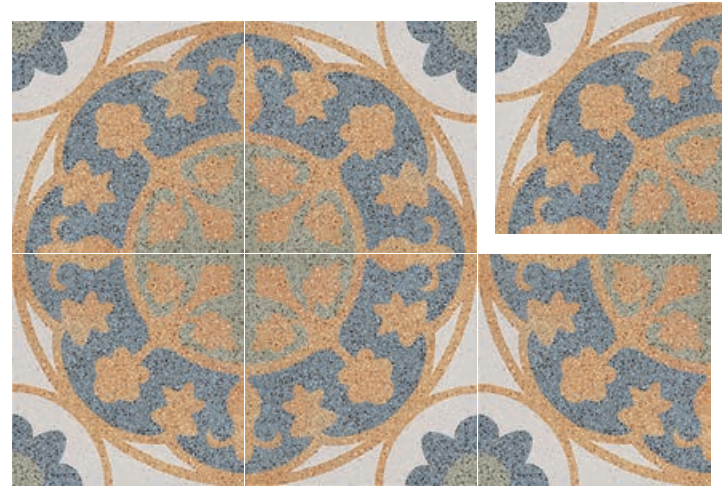

Dc. Fontana

COMPACGLASS
GRES PORCELÁNICO ESMALTADO
GLAZED PORCELAIN TILES · GRÉS CÉRAME ÉMAILLÉ

Formatos / Sizes / Formats

22,3x22,3 ●
8"x8"
11 mm

Dc. Fontana Oro

Dc. Fontana

COMPACGLASS
GRES PORCELÁNICO ESMALTADO
GLAZED PORCELAIN TILES · GRÉS CÉRAME ÉMAILLÉ

Formatos / Sizes / Formats

22,3x22,3 ●
8"x8"
11 mm