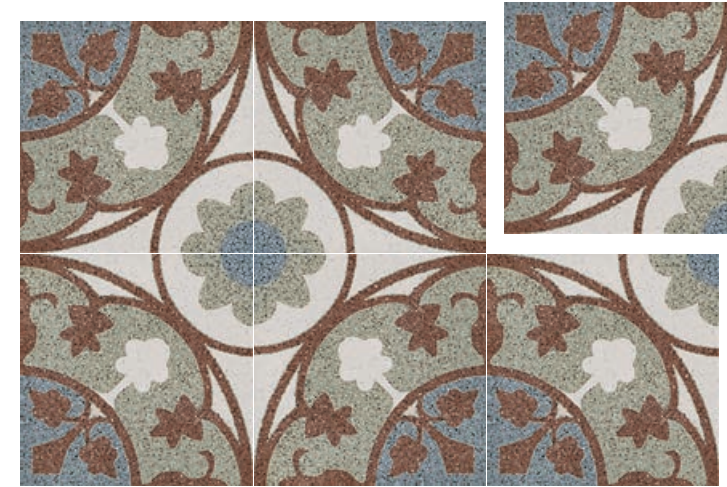

Formatos / Sizes / Formats

22,3x22,3 ●
8"x8"
11 mm

Dc. Fontana Oro

Dc. Fontana

COMPACGLASS
GRES PORCELÁNICO ESMALTADO
GLAZED PORCELAIN TILES · GRÉS CÉRAME ÉMAILLÉ

Formatos / Sizes / Formats

22,3x22,3 ●
8"x8"
11 mm