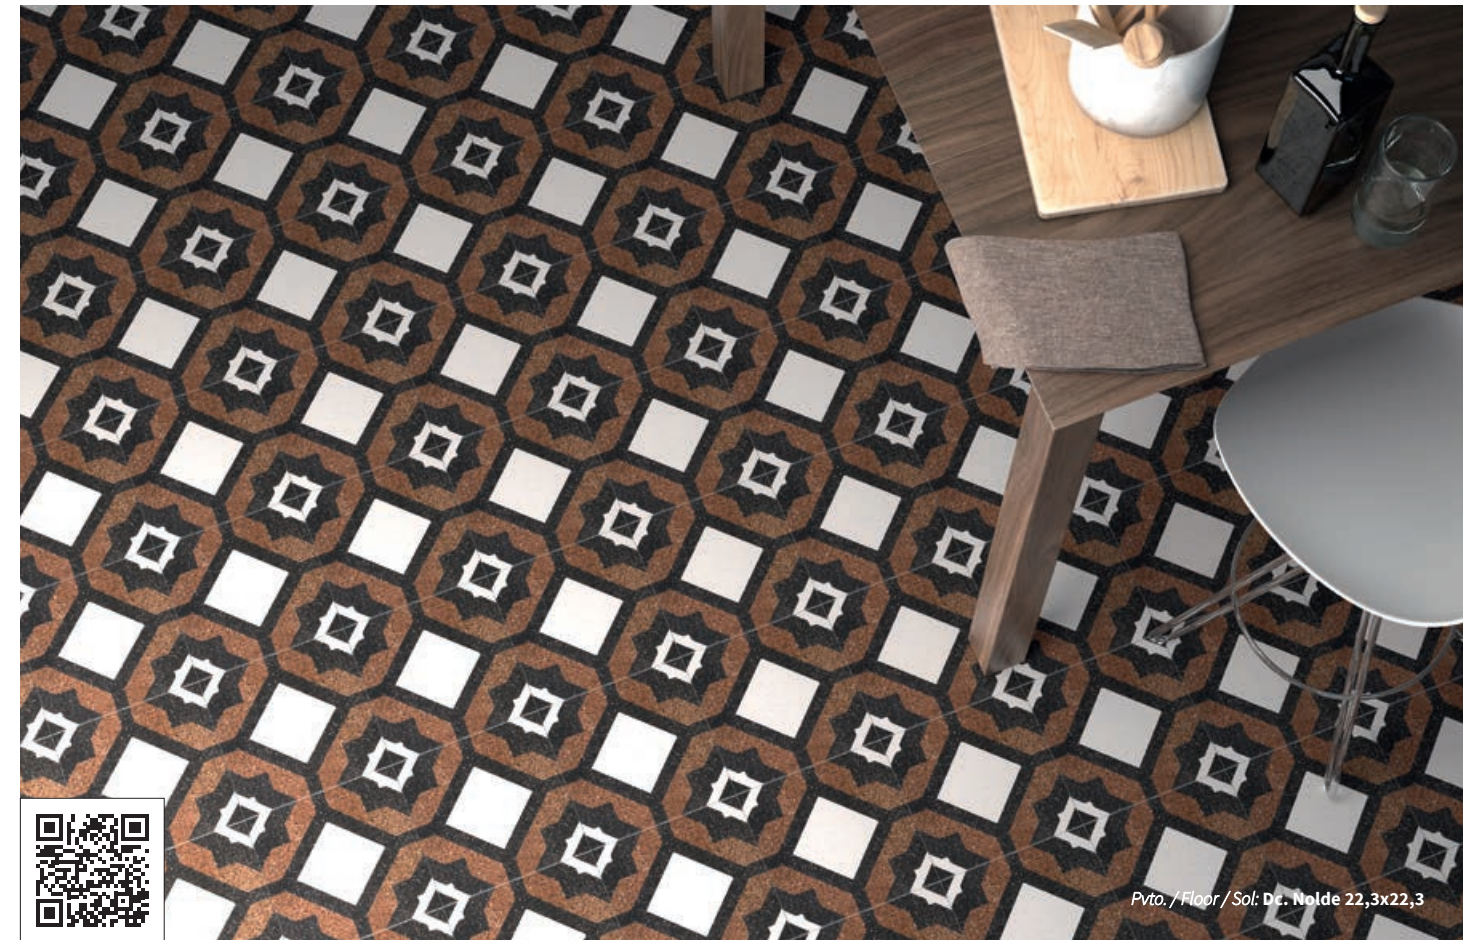

22,3x22,3 ●
8"x8"
11 mm

Dc. Lempicka

Dc. Nolde

COMPACGLASS
GRES PORCELÁNICO ESMALTADO
GLAZED PORCELAIN TILES · GRÉS CÉRAMÉ ÉMAILLÉ

Formatos / Sizes / Formats

22,3x22,3 ●
8"x8"
11 mm

Dc. Nolde

Pvto. / floor / Sol: Dc. Lempicka 22,3x22,3