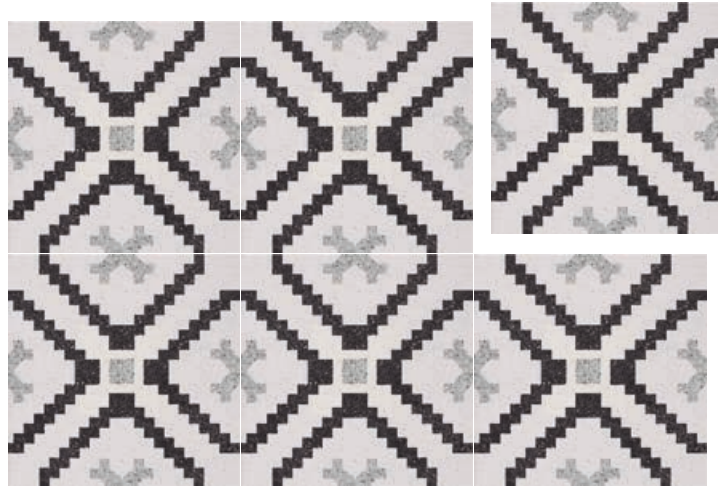

Dc. Lempicka

COMPACGLASS
GRES PORCELÁNICO ESMALTADO
GLAZED PORCELAIN TILES · GRÉS CÉRAMÉ ÉMAILLÉ

Formatos / Sizes / Formats

22,3x22,3 ●
8"x8"
11 mm

Dc. Lempicka

Dc. Nolde

COMPACGLASS
GRES PORCELÁNICO ESMALTADO
GLAZED PORCELAIN TILES · GRÉS CÉRAMÉ ÉMAILLÉ

Formatos / Sizes / Formats

22,3x22,3 ●
8"x8"
11 mm