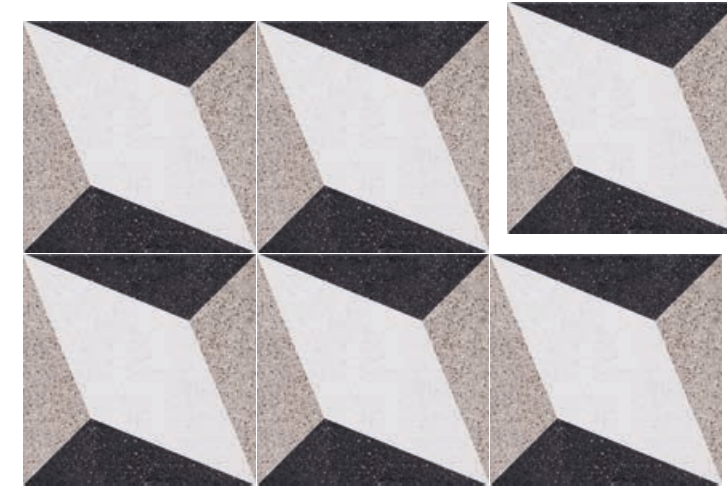

Formatos / Sizes / Formats

22,3x22,3 ●
8"x8"
11 mm

Dc. Hofer

Dc. Klee

COMPACGLASS
GRES PORCELÁNICO ESMALTADO
GLAZED PORCELAIN TILES · GRÉS CÉRAME ÉMAILLÉ

Formatos / Sizes / Formats

22,3x22,3 ●
8"x8"
11 mm

Dc. Klee