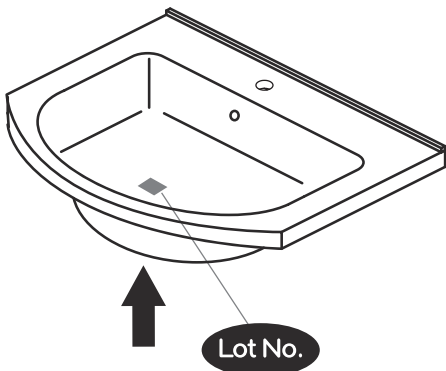

NORO®

DECO
420/ 550/ 600/ 750/
800/ 900/ 1000/ 1200

Lot No.

- SE** LOT-nummer
- FI** LOT-numeron
- NO** LOT-nummeret
- DK** LOT nummer
- UK** LOT number

NORO®

- SE** LOT nummer används för spårning av information av produktens tillverkningshistoria. Informationen är mycket viktig i vår strävan av att göra Noro's produkter bättre.
- FI** LOT numeroa käytetään jäljittämään tuotteen valmistushistoria. Tieto on erittäin tärkeä jotta voimme parantaa Noro tuotteiden laatua.
- NO** LOT nummer brukes for sporing av informasjon av produktet produksjonshistorie. Informasjonen er viktig for at vi skal kunne gjøre Noro's produkter bedre.
- DK** LOT nummer bruges til at spore oplysninger om produktets fremstilling historie. Oplysningerne er meget vigtig i vores bestræbelser på at gøre Noro's produkter bedre.
- UK** LOT number is used to track the details of the product's manufacturing history. The information is very important in our quest to make the Noro's products better.

NORO DECO 420/550/600/ 750/800/900/1000/1200(mm)

- Ⓢ🇪) Installationsmått för el
- Ⓢ🇫🇮) Sähkön asennusmitat
- Ⓢ🇳🇴) Installasjonsmål for el
- Ⓢ🇩🇰) Installationsmål for el
- Ⓢ🇬🇧) Measurements for installation of electricity

550

Art No. Quantity Size (mm)

1	1	550 X 800 X 5
2	2	22 X 800 X 22

Product Size (mm): 550x800x27

600

Art No. Quantity Size (mm)

1	1	600 X 800 X 5
2	2	22 X 800 X 22

Product Size (mm): 600x800x27

1200

Art No. Quantity Size (mm)

1	1	1200 X 800 X 5
2	2	22 X 800 X 22

Product Size (mm): 1200x800x27

Only By Professional

1.1

1.2

1.3