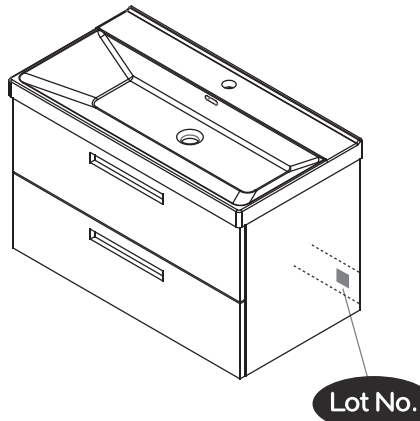

NORO®

DECO
420/ 550/ 600/ 750/
800/ 900/ 1000/ 1200

Lot No.

- SE** LOT-nummer
- FI** LOT-numeron
- NO** LOT-nummeret
- DK** LOT nummer
- UK** LOT number

NORO®

- SE** LOT nummer används för spårning av information av produktens tillverkningshistoria. Informationen är mycket viktig i vår strävan av att göra Noro's produkter bättre.
- FI** LOT numeroa käytetään jäljittämään tuotteen valmistushistoria. Tieto on erittäin tärkeä jotta voimme parantaa Noro tuotteiden laatua.
- NO** LOT nummer brukes for sporing av informasjon av produktet produksjonshistorie. Informasjonen er viktig for at vi skal kunne gjøre Noro's produkter bedre.
- DK** LOT nummer bruges til at spore oplysninger om produktets fremstilling historie. Oplysningerne er meget vigtig i vores bestræbelser på at gøre Noro's produkter bedre.
- UK** LOT number is used to track the details of the product's manufacturing history. The information is very important in our quest to make the Noro's products better.

NORO DECO 420/550/600/ 750/800/900/1000/1200(mm)

- Ⓢ🇪) Installationsmått för el
- Ⓢ🇫🇮) Sähkön asennusmitat
- Ⓢ🇳🇴) Installasjonsmål for el
- Ⓢ🇩🇰) Installationsmål for el
- Ⓢ🇬🇧) Measurements for installation of electricity

750

Art No. Quantity Size (mm)

1	1	750 X 800 X 5
2	2	22 X 800 X 22

Product Size (mm): 750x800x27

800

Art No. Quantity Size (mm)

1	1	800 X 800 X 5
2	2	22 X 800 X 22

Product Size (mm): 800x800x27

1200

Art No. Quantity Size (mm)

1	1	1200 X 800 X 5
2	2	22 X 800 X 22

Product Size (mm): 1200x800x27

Only By Professional

1.1

1.2

1.3