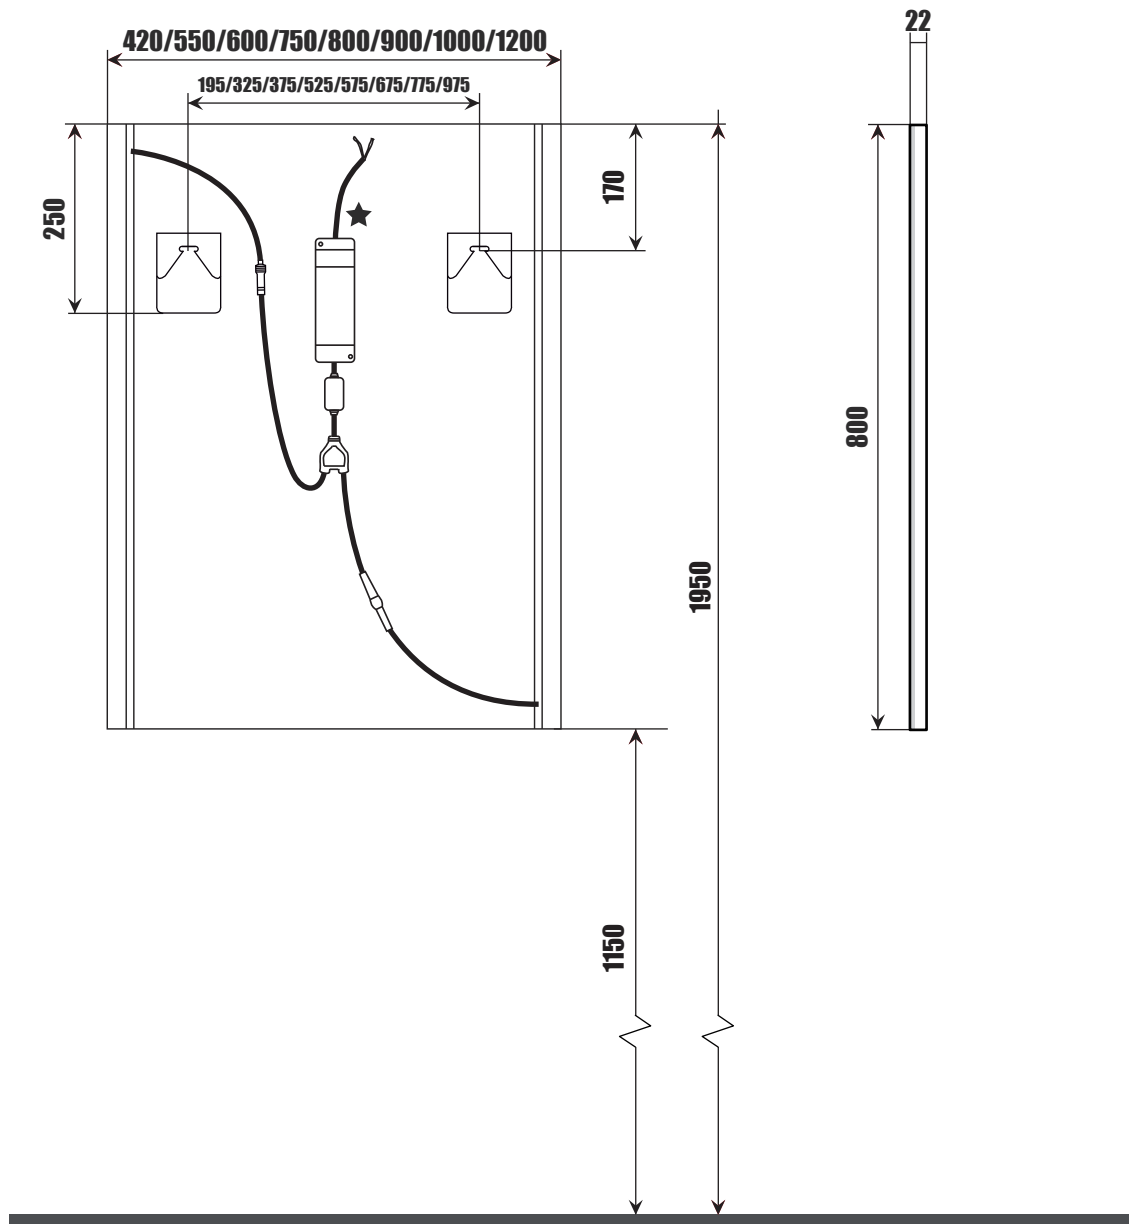

NORO®

DECO
420/ 550/ 600/ 750/
800/ 900/ 1000/ 1200

Lot No.

- SE** LOT-nummer
- FI** LOT-numeron
- NO** LOT-nummeret
- DK** LOT nummer
- UK** LOT number

NORO®

- SE** LOT nummer används för spårning av information av produktens tillverkningshistoria. Informationen är mycket viktig i vår strävan av att göra Noro's produkter bättre.
- FI** LOT numeroa käytetään jäljittämään tuotteen valmistushistoria. Tieto on erittäin tärkeä jotta voimme parantaa Noro tuotteiden laatua.
- NO** LOT nummer brukes for sporing av informasjon av produktet produksjonshistorie. Informasjonen er viktig for at vi skal kunne gjøre Noro's produkter bedre.
- DK** LOT nummer bruges til at spore oplysninger om produktets fremstilling historie. Oplysningerne er meget vigtig i vores bestræbelser på at gøre Noro's produkter bedre.
- UK** LOT number is used to track the details of the product's manufacturing history. The information is very important in our quest to make the Noro's products better.

NORO DECO 420/550/600/ 750/800/900/1000/1200(mm)

- Ⓢ🇪) Installationsmått för el
- Ⓢ🇫🇮) Sähkön asennusmitat
- Ⓢ🇳🇴) Installasjonsmål for el
- Ⓢ🇩🇰) Installationsmål for el
- Ⓢ🇬🇧) Measurements for installation of electricity

750

Art No. Quantity Size (mm)

1	1	750 X 800 X 5
2	2	22 X 800 X 22

Product Size (mm): 750x800x27

800

Art No. Quantity Size (mm)

1	1	800 X 800 X 5
2	2	22 X 800 X 22

Product Size (mm): 800x800x27

900

Art No. Quantity Size (mm)

1	1	900 X 800 X 5
2	2	22 X 800 X 22

Product Size (mm): 900x800x27

1000

Art No. Quantity Size (mm)

1	1	1000 X 800 X 5
2	2	22 X 800 X 22

Product Size (mm): 1000x800x27