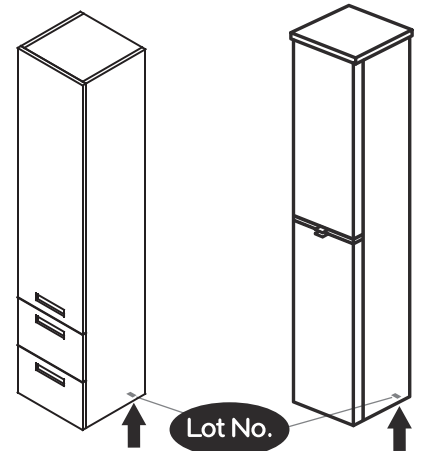

NORO®

DECO
420/ 550/ 600/ 750/
800/ 900/ 1000/ 1200

Lot No.

- SE** LOT-nummer
- FI** LOT-numeron
- NO** LOT-nummeret
- DK** LOT nummer
- UK** LOT number

NORO®

- SE** LOT nummer används för spårning av information av produktens tillverkningshistoria. Informationen är mycket viktig i vår strävan av att göra Noro's produkter bättre.
- FI** LOT numeroa käytetään jäljittämään tuotteen valmistushistoria. Tieto on erittäin tärkeä jotta voimme parantaa Noro tuotteiden laatua.
- NO** LOT nummer brukes for sporing av informasjon av produktet produksjonshistorie. Informasjonen er viktig for at vi skal kunne gjøre Noro's produkter bedre.
- DK** LOT nummer bruges til at spore oplysninger om produktets fremstilling historie. Oplysningerne er meget vigtig i vores bestræbelser på at gøre Noro's produkter bedre.
- UK** LOT number is used to track the details of the product's manufacturing history. The information is very important in our quest to make the Noro's products better.

NORO DECO 420/550/600/ 750/800/900/1000/1200(mm)

- Ⓢ🇪) Installationsmått för el
- Ⓢ🇫🇮) Sähkön asennusmitat
- Ⓢ🇳🇴) Installasjonsmål for el
- Ⓢ🇩🇰) Installationsmål for el
- Ⓢ🇬🇧) Measurements for installation of electricity

550

Art No. Quantity Size (mm)

1	1	550 X 800 X 5
2	2	22 X 800 X 22

Product Size (mm): 550x800x27

600

Art No. Quantity Size (mm)

1	1	600 X 800 X 5
2	2	22 X 800 X 22

Product Size (mm): 600x800x27

750

Art No. Quantity Size (mm)

1	1	750 X 800 X 5
2	2	22 X 800 X 22

Product Size (mm): 750x800x27

800

Art No. Quantity Size (mm)

1	1	800 X 800 X 5
2	2	22 X 800 X 22

Product Size (mm): 800x800x27