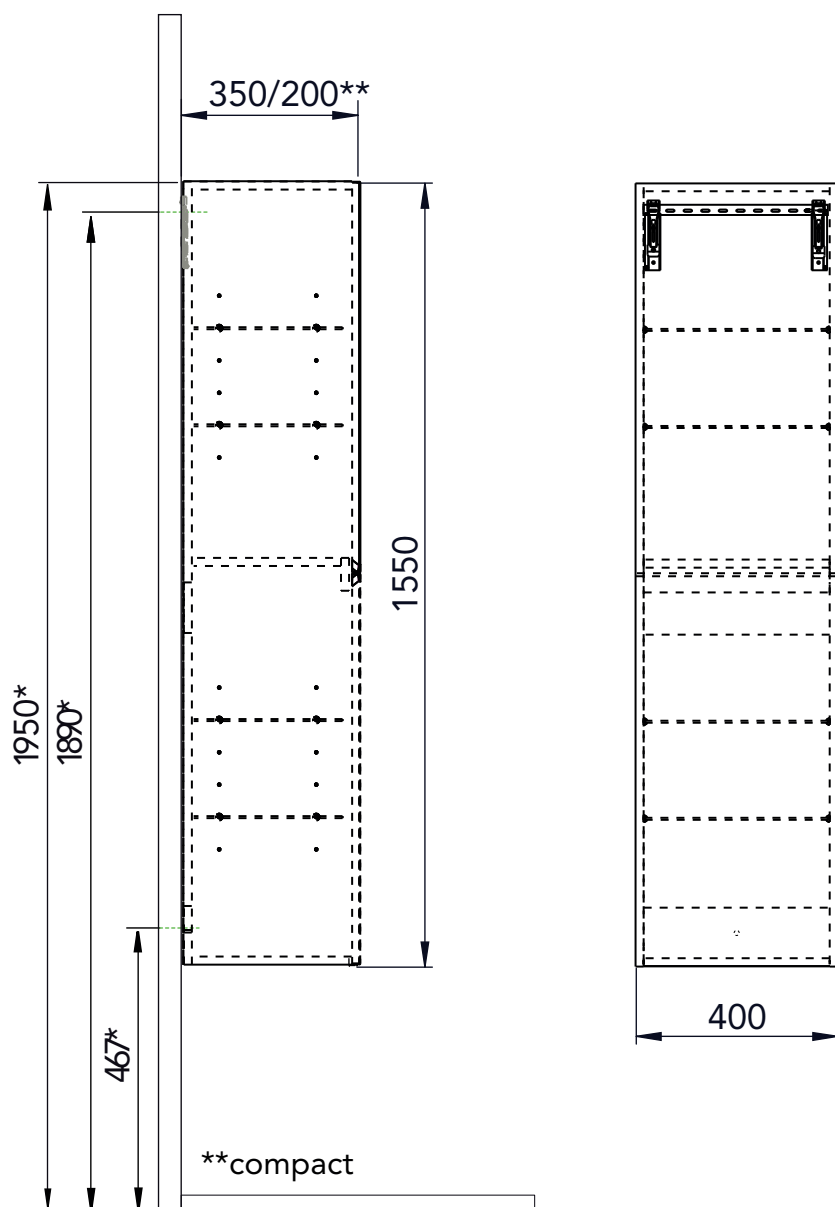

NORO®

FLEX

Art.nr

320114 320122

320115 320123

320116 320124

320120 320125

320121 320126

Monteringsanvisning
Installasjon
Asennusohjeet
Installation
Instruction manual

Lot No.

- ⓈⒺ LOT-nummer
- ⓈⒾ LOT-numeron
- ⓈⓃ OT-nummeret
- ⓈⒹK LOT nummer
- ⓈⒺK LOT number

NORO®

- ⓈⒺ LOT nummer används för spårning av information av produktens tillverkningshistoria. Informationen är mycket viktig i vår strävan av att göra Noro's produkter bättre.
- ⓈⒾ LOT numeroa käytetään jäljittämään tuotteen valmistushistoria. Tieto on erittäin tärkeä jotta voimme parantaa Noro tuotteiden laatua.
- ⓈⓃ LOT nummer brukes for sporing av informasjon av produktet produksjonshistorie. Informasjonen er viktig for at vi skal kunne gjøre Noro's produkter bedre.
- ⓈⒹK LOT nummer bruges til at spore oplysninger om produktets fremstilling historie. Oplysningerne er meget vigtig i vores bestræbelser på at gøre Noro's produkter bedre.
- ⓈⒺK LOT number is used to track the details of the product's manufacturing history. The information is very important in our quest to make the Noro's products better.

SE: Måttskiss, NO: Tegning, ENG:Measurements,
FI: Mittaluonnos, DK: Målskisse

* SE Rekommendation NO Anbefale ENG Recommendation FI Suositus DK Anbefale

3

i

4

5

i

6