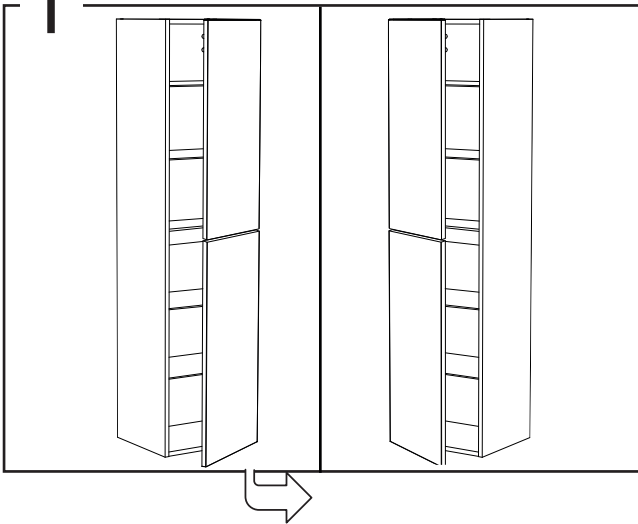

Monteringsanvisning
Installasjon
Asennusohjeet
Installation
Instruction manual

Lot No.

- ⓈⒺ LOT-nummer
- ⓈⒾ LOT-numeron
- ⓈⓃ OT-nummeret
- ⓈⒹK LOT nummer
- ⓈⒺK LOT number

NORO®

- ⓈⒺ LOT nummer används för spårning av information av produktens tillverkningshistoria. Informationen är mycket viktig i vår strävan av att göra Noro's produkter bättre.
- ⓈⒾ LOT numeroa käytetään jäljittämään tuotteen valmistushistoria. Tieto on erittäin tärkeä jotta voimme parantaa Noro tuotteiden laatua.
- ⓈⓃ LOT nummer brukes for sporing av informasjon av produktet produksjonshistorie. Informasjonen er viktig for at vi skal kunne gjøre Noro's produkter bedre.
- ⓈⒹK LOT nummer bruges til at spore oplysninger om produktets fremstilling historie. Oplysningerne er meget vigtig i vores bestræbelser på at gøre Noro's produkter bedre.
- ⓈⒺK LOT number is used to track the details of the product's manufacturing history. The information is very important in our quest to make the Noro's products better.

SE: Måttskiss, NO: Tegning, ENG:Measurements,
FI: Mittaluonnos, DK: Målskisse

* SE Rekommendation NO Anbefale ENG Recommendation FI Suositus DK Anbefale

3

i

4

5

i

6