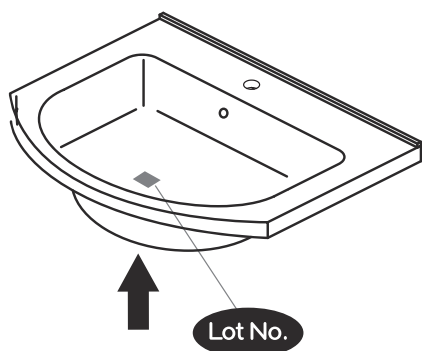

NORO®

FLEX

Art.nr

320114 320122

320115 320123

320116 320124

320120 320125

320121 320126

Monteringsanvisning
Installasjon
Asennusohjeet
Installation
Instruction manual

Lot No.

- ⓈⒺ LOT-nummer
- ⓈⒾ LOT-numeron
- ⓈⓃ OT-nummeret
- ⓈⒹK LOT nummer
- ⓈⒺK LOT number

NORO®

- ⓈⒺ LOT nummer används för spårning av information av produktens tillverkningshistoria. Informationen är mycket viktig i vår strävan av att göra Noro's produkter bättre.
- ⓈⒾ LOT numeroa käytetään jäljittämään tuotteen valmistushistoria. Tieto on erittäin tärkeä jotta voimme parantaa Noro tuotteiden laatua.
- ⓈⓃ LOT nummer brukes for sporing av informasjon av produktet produksjonshistorie. Informasjonen er viktig for at vi skal kunne gjøre Noro's produkter bedre.
- ⓈⒹK LOT nummer bruges til at spore oplysninger om produktets fremstilling historie. Oplysningerne er meget vigtig i vores bestræbelser på at gøre Noro's produkter bedre.
- ⓈⒺK LOT number is used to track the details of the product's manufacturing history. The information is very important in our quest to make the Noro's products better.