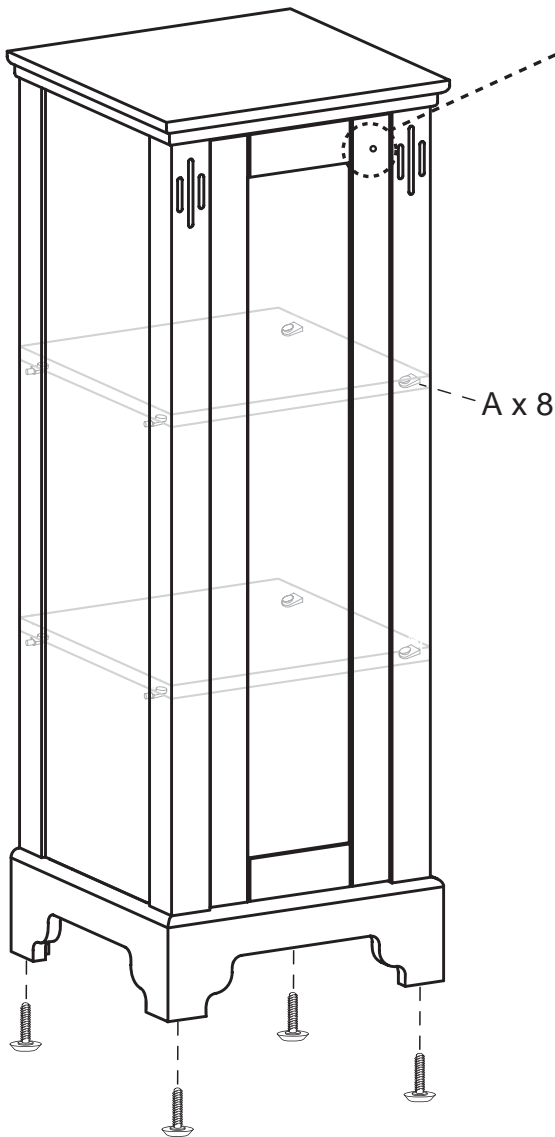

# NORO®

- SI** LOT nummer används för spårning av information av produktens tillverkningshistoria. Informationen är mycket viktig i vår strävan av att göra Noro's produkter bättre.
- FI** LOT numeroa käytetään jäljittämään tuotteen valmistushistoria. Tieto on erittäin tärkeä jotta voimme parantaa Noro tuotteiden laatua.
- NO** LOT nummer brukes for sporing av informasjon av produktet produksjonshistorie. Informasjonen er viktig for at vi skal kunne gjøre Noro's produkter bedre.
- DK** LOT nummer bruges til at spore oplysninger om produktets fremstilling historie. Oplysningerne er meget vigtig i vores bestræbelser på at gøre Noro's produkter bedre.
- UK** LOT number is used to track the details of the product's manufacturing history. The information is very important in our quest to make the Noro's products better.

A	B	C
1053mm	360mm	370mm

A x 8

B x 4