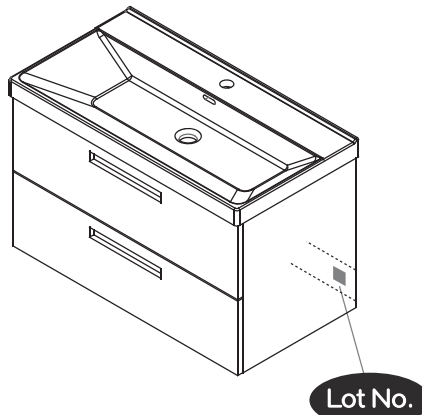

**NORO**®

SUNDBORN 600

**Lot No.**

- SI** LOT-nummer
- FI** LOT-numeron
- NO** LOT-nummeret
- DK** LOT nummer
- UK** LOT number

# NORO®

- SI** LOT nummer används för spårning av information av produktens tillverkningshistoria. Informationen är mycket viktig i vår strävan av att göra Noro's produkter bättre.
- FI** LOT numeroa käytetään jäljittämään tuotteen valmistushistoria. Tieto on erittäin tärkeä jotta voimme parantaa Noro tuotteiden laatua.
- NO** LOT nummer brukes for sporing av informasjon av produktet produksjonshistorie. Informasjonen er viktig for at vi skal kunne gjøre Noro's produkter bedre.
- DK** LOT nummer bruges til at spore oplysninger om produktets fremstilling historie. Oplysningerne er meget vigtig i vores bestræbelser på at gøre Noro's produkter bedre.
- UK** LOT number is used to track the details of the product's manufacturing history. The information is very important in our quest to make the Noro's products better.

A	B	C
1053mm	360mm	370mm

A x 8

B x 4