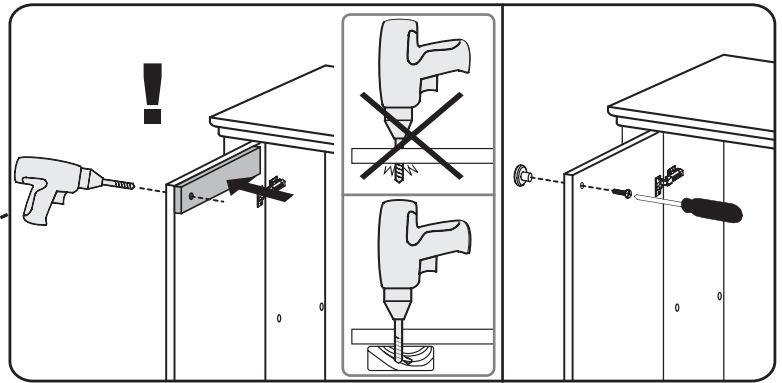

A x 8

B x 4

SUNDBORN 600

035 166430 **SE**
info@noro.se

020 7435740 **FI**
info@norokylpyhuone.fi

216 28860 **NO**
info@noro.se

702 52822 **DK**
info@noro.dk